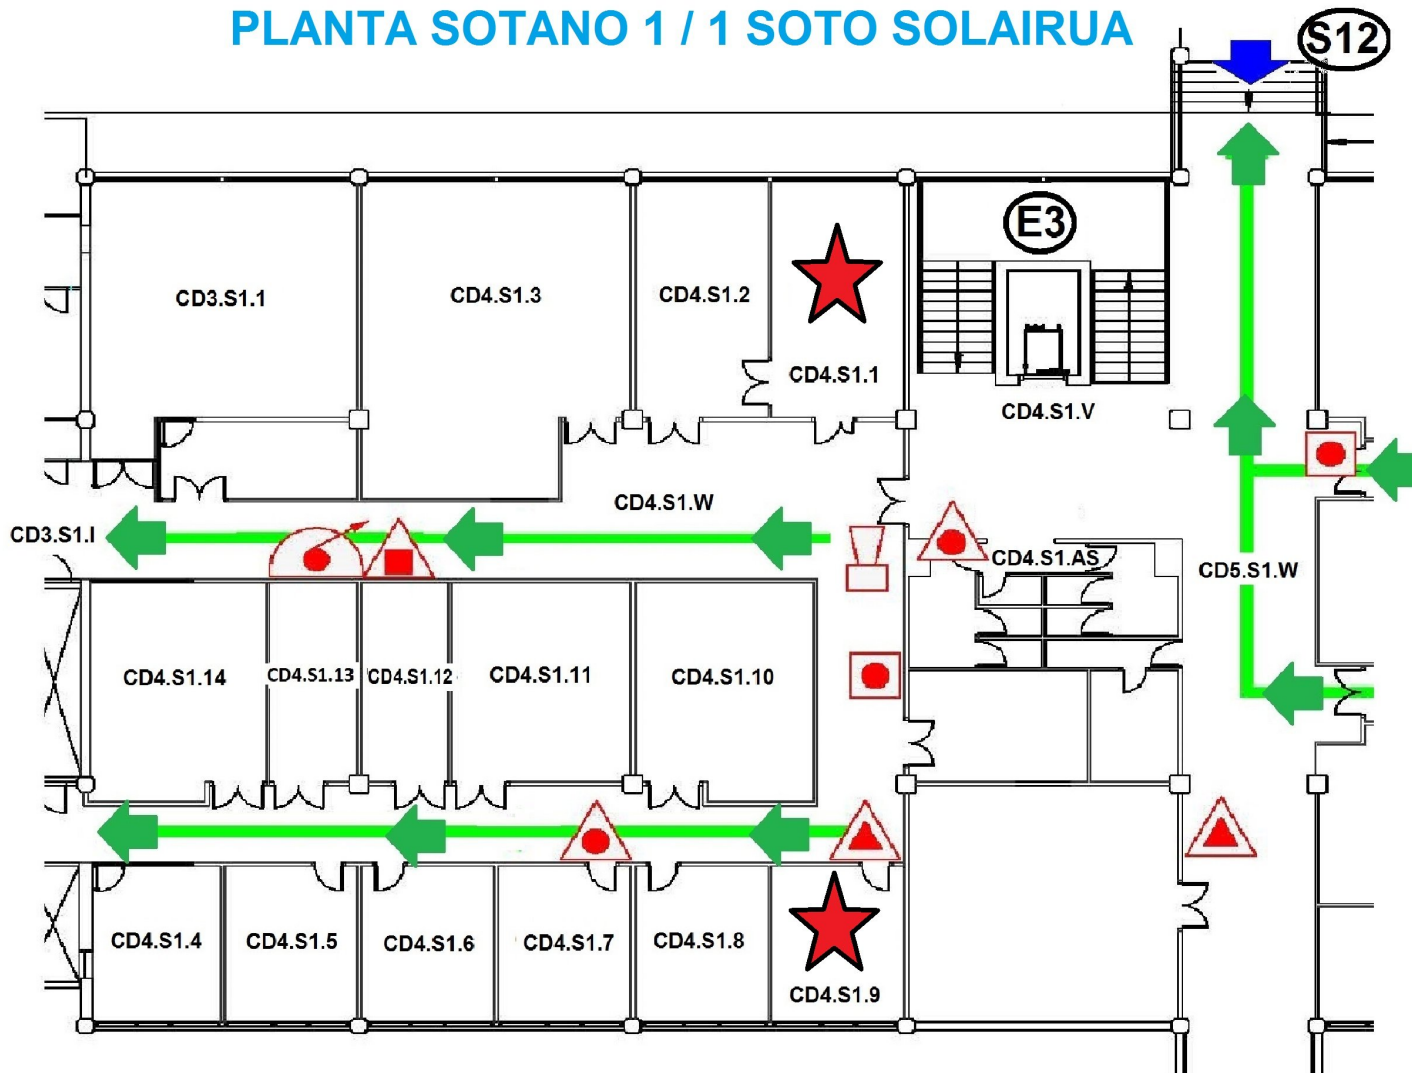

Salida a Vía Julia

Punto de reunión
Jardín frente a Rectorado

CD4

PLANTA 0 / 0 SOLAIRUA

★ Local Cabecera

Los ocupantes de locales cabecera supervisarán la evacuación de todos los locales que se encuentren en su recorrido hacia la salida de emergencia

Salida a Vía Julia

Punto de reunión
Jardín frente a Rectorado

CD4

PLANTA 2 / 2 SOLAIRUA

★ Local Cabecera

Los ocupantes de locales cabecera supervisarán la evacuación de todos los locales que se encuentren en su recorrido hacia la salida de emergencia

Salida a Vía Julia

Punto de reunión
Jardín frente a Rectorado

CD4

PLANTA SOTANO 1 / 1 SOTO SOLAIRUA

★ Local Cabecera

Los ocupantes de locales cabecera supervisarán la evacuación de todos los locales que se encuentren en su recorrido hacia la salida de emergencia

Salida a Vía Julia

Punto de reunión
Jardín frente a Rectorado

CD5

PLANTA 0 / 0 SOLAIRUA

★ Local Cabecera

Los ocupantes de locales cabecera supervisarán la evacuación de todos los locales que se encuentren en su recorrido hacia la salida de emergencia