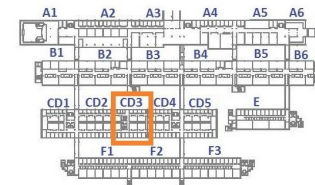

Salida a Vía Julia

Punto de reunión
Jardín frente a Rectorado

CD2

PLANTA SOTANO 1 / 1 SOTO SOLAIRUA

★ Local Cabecera

Los ocupantes de locales cabecera supervisarán la evacuación de todos los locales que se encuentren en su recorrido hacia la salida de emergencia

Salida a Vía Julia

Punto de reunión
Jardín frente a Rectorado

CD3

PLANTA 0 / 0 SOLAIRUA

★ Local Cabecera

Los ocupantes de locales cabecera supervisarán la evacuación de todos los locales que se encuentren en su recorrido hacia la salida de emergencia

Salida a Vía Julia

Punto de reunión
Jardín frente a Rectorado

CD3

PLANTA 1 / 1 SOLAIRUA

★ Local Cabecera

Los ocupantes de locales cabecera supervisarán la evacuación de todos los locales que se encuentren en su recorrido hacia la salida de emergencia

Salida a Vía Julia

Punto de reunión
Jardín frente a Rectorado

CD3

PLANTA 2 / 2 SOLAIRUA

★ Local Cabecera

Los ocupantes de locales cabecera supervisarán la evacuación de todos los locales que se encuentren en su recorrido hacia la salida de emergencia