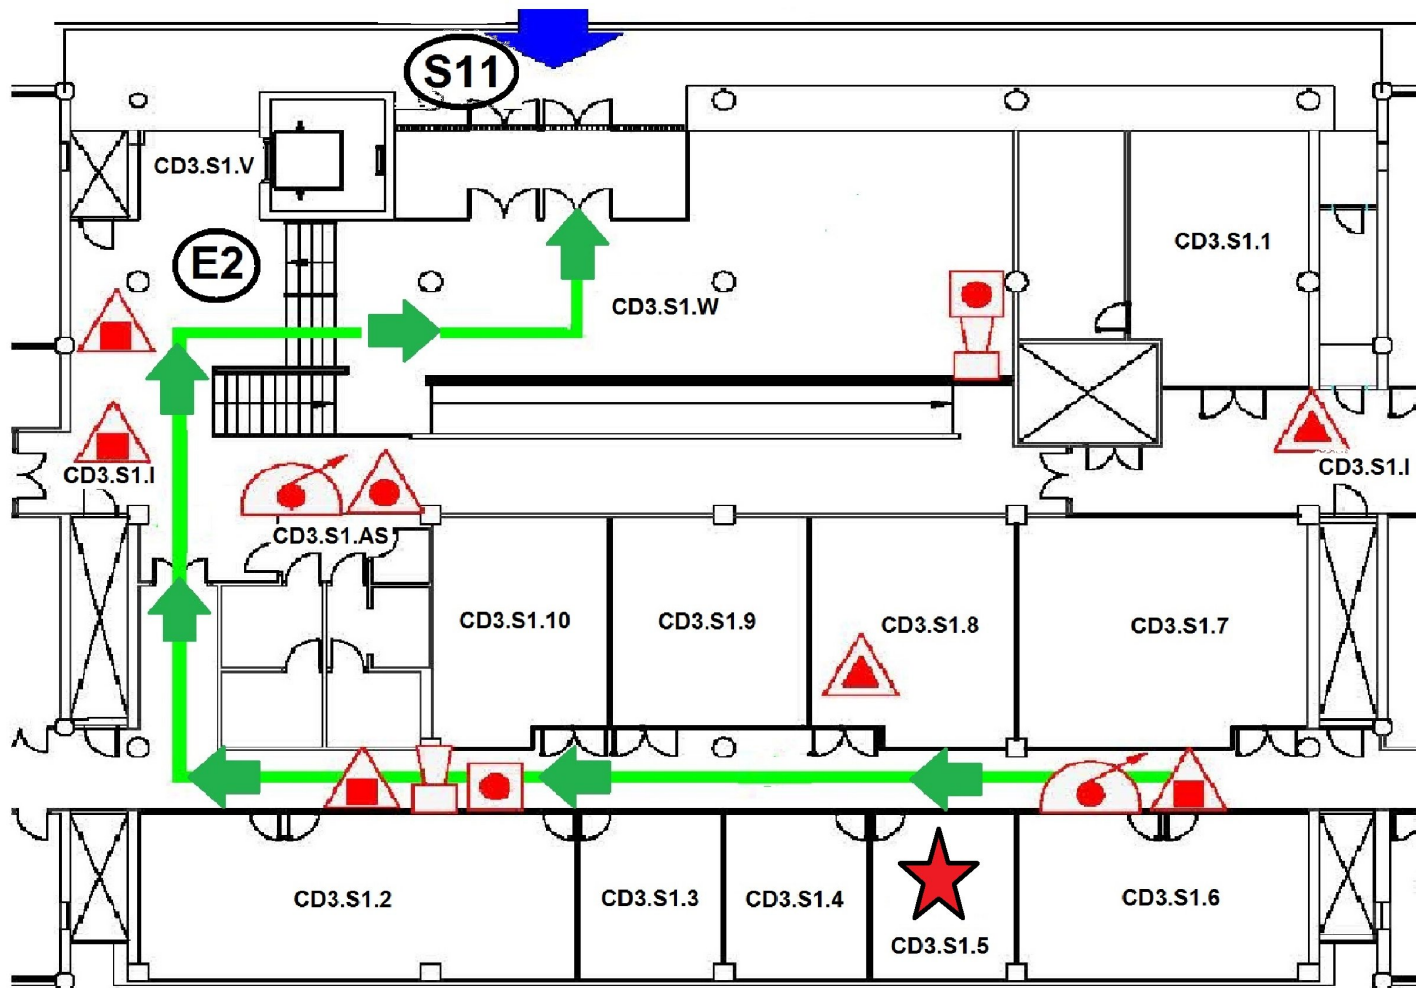

Salida a Vía Julia

Punto de reunión
Jardín frente a Rectorado

CD3

PLANTA 2 / 2 SOLAIRUA

★ Local Cabecera

Los ocupantes de locales cabecera supervisarán la evacuación de todos los locales que se encuentren en su recorrido hacia la salida de emergencia

Salida a Vía Julia

Punto de reunión

Jardín frente a Rectorado

CD3

PLANTA SOTANO 1 / 1 SOTO SOLAIRUA

★ Local Cabecera

Los ocupantes de locales cabecera supervisarán la evacuación de todos los locales que se encuentren en su recorrido hacia la salida de emergencia

Salida a Vía Julia

Punto de reunión
Jardín frente a Rectorado

CD4

PLANTA 0 / 0 SOLAIRUA

★ Local Cabecera

Los ocupantes de locales cabecera supervisarán la evacuación de todos los locales que se encuentren en su recorrido hacia la salida de emergencia

Salida a Vía Julia

Punto de reunión
Jardín frente a Rectorado

CD4

PLANTA 2 / 2 SOLAIRUA

★ Local Cabecera

Los ocupantes de locales cabecera supervisarán la evacuación de todos los locales que se encuentren en su recorrido hacia la salida de emergencia