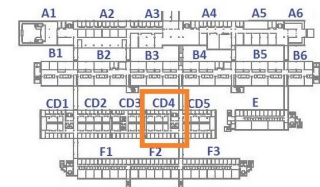

Salida a Vía Julia

Punto de reunión

Jardín frente a Rectorado

CD3

PLANTA SOTANO 1 / 1 SOTO SOLAIRUA

★ Local Cabecera

Los ocupantes de locales cabecera supervisarán la evacuación de todos los locales que se encuentren en su recorrido hacia la salida de emergencia

Salida a Vía Julia

Punto de reunión
Jardín frente a Rectorado

CD4

PLANTA 0 / 0 SOLAIRUA

★ Local Cabecera

Los ocupantes de locales cabecera supervisarán la evacuación de todos los locales que se encuentren en su recorrido hacia la salida de emergencia

Salida a Vía Julia

Punto de reunión
Jardín frente a Rectorado

CD4

PLANTA 2 / 2 SOLAIRUA

★ Local Cabecera

Los ocupantes de locales cabecera supervisarán la evacuación de todos los locales que se encuentren en su recorrido hacia la salida de emergencia

Salida a Vía Julia

Punto de reunión
Jardín frente a Rectorado

CD4

PLANTA SOTANO 1 / 1 SOTO SOLAIRUA

★ Local Cabecera

Los ocupantes de locales cabecera supervisarán la evacuación de todos los locales que se encuentren en su recorrido hacia la salida de emergencia