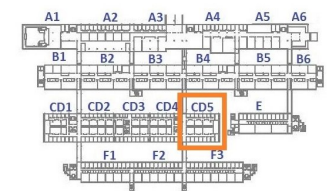

Salida a Vía Julia

Punto de reunión
Jardín frente a Rectorado

CD5

PLANTA 0 / 0 SOLAIRUA

★ Local Cabecera

Los ocupantes de locales cabecera supervisarán la evacuación de todos los locales que se encuentren en su recorrido hacia la salida de emergencia

Salida a Vía Julia

Punto de reunión
Jardín frente a Rectorado

CD5 PLANTA 1 / 1 SOLAIRUA

★ Local Cabecera

Los ocupantes de locales cabecera supervisarán la evacuación de todos los locales que se encuentren en su recorrido hacia la salida de emergencia

Salida a Vía Julia

Punto de reunión
Jardín frente a Rectorado

CD5

PLANTA 2 / 2 SOLAIRUA

★ Local Cabecera

Los ocupantes de locales cabecera supervisarán la evacuación de todos los locales que se encuentren en su recorrido hacia la salida de emergencia

Salida a Vía Julia

Punto de reunión
Jardín frente a Rectorado

CD5

PLANTA SOTANO 1 / 1 SOTO SOLAIRUA

★ Local Cabecera

Los ocupantes de locales cabecera supervisarán la evacuación de todos los locales que se encuentren en su recorrido hacia la salida de emergencia