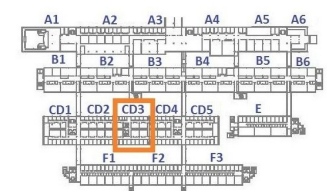

Salida a Vía Julia

Punto de reunión
Jardín frente a Rectorado

CD3

PLANTA 2 / 2 SOLAIRUA

★ Local Cabecera

Los ocupantes de locales cabecera supervisarán la evacuación de todos los locales que se encuentren en su recorrido hacia la salida de emergencia

Salida a Vía Julia

Punto de reunión

Jardín frente a Rectorado

CD3

PLANTA SOTANO 1 / 1 SOTO SOLAIRUA

★ Local Cabecera

Los ocupantes de locales cabecera supervisarán la evacuación de todos los locales que se encuentren en su recorrido hacia la salida de emergencia

Salida a Vía Julia

Punto de reunión
Jardín frente a Rectorado

CD4

PLANTA 0 / 0 SOLAIRUA

★ Local Cabecera

Los ocupantes de locales cabecera supervisarán la evacuación de todos los locales que se encuentren en su recorrido hacia la salida de emergencia

Salida a Vía Julia

Punto de reunión
Jardín frente a Rectorado

CD4

PLANTA 2 / 2 SOLAIRUA

★ Local Cabecera

Los ocupantes de locales cabecera supervisarán la evacuación de todos los locales que se encuentren en su recorrido hacia la salida de emergencia