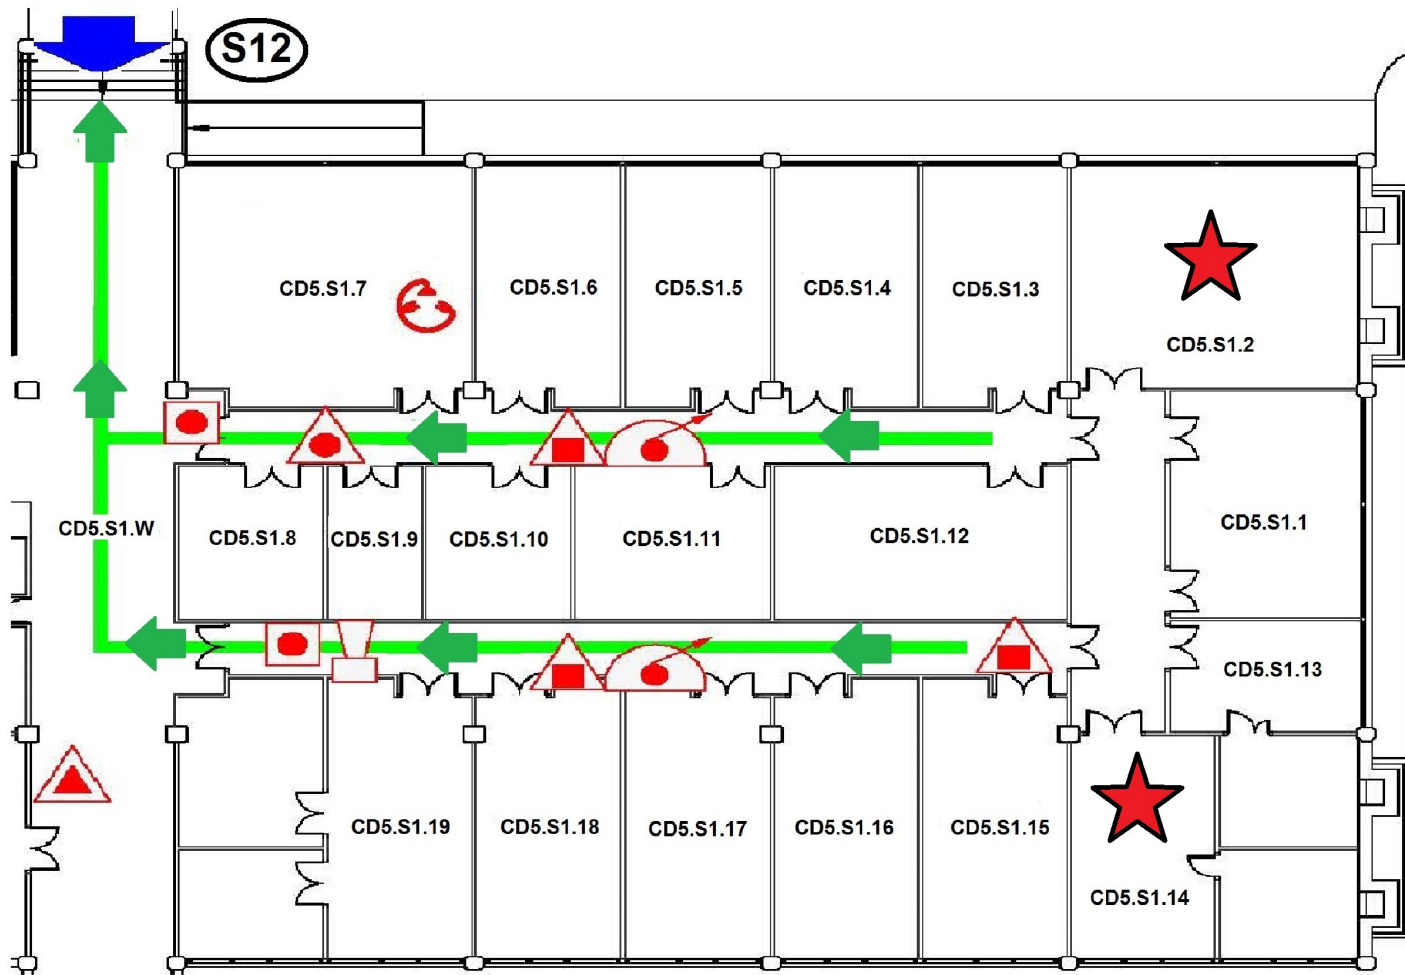

Salida a Vía Julia

Punto de reunión
Jardín frente a Rectorado

CD5

PLANTA 0 / 0 SOLAIRUA

★ Local Cabecera

Los ocupantes de locales cabecera supervisarán la evacuación de todos los locales que se encuentren en su recorrido hacia la salida de emergencia

Salida a Vía Julia

Punto de reunión
Jardín frente a Rectorado

CD5 PLANTA 1 / 1 SOLAIRUA

★ Local Cabecera

Los ocupantes de locales cabecera supervisarán la evacuación de todos los locales que se encuentren en su recorrido hacia la salida de emergencia

Salida a Vía Julia

Punto de reunión
Jardín frente a Rectorado

CD5

PLANTA 2 / 2 SOLAIRUA

★ Local Cabecera

Los ocupantes de locales cabecera supervisarán la evacuación de todos los locales que se encuentren en su recorrido hacia la salida de emergencia

Salida a Vía Julia

Punto de reunión
Jardín frente a Rectorado

CD5

PLANTA SOTANO 1 / 1 SOTO SOLAIRUA

★ Local Cabecera

Los ocupantes de locales cabecera supervisarán la evacuación de todos los locales que se encuentren en su recorrido hacia la salida de emergencia