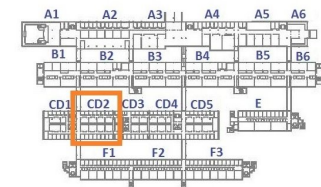

Punto de reunión
Jardín frente a Rectorado

CD1

PLANTA SOTANO 1 / 1 SOTO SOLAIRUA

★ Local Cabecera

Los ocupantes de locales cabecera supervisarán la evacuación de todos los locales que se encuentren en su recorrido hacia la salida de emergencia

Salida a Vía Julia

Punto de reunión
Jardín frente a Rectorado

CD2

PLANTA 0 / 0 SOLAIRUA

★ Local Cabecera

Los ocupantes de locales cabecera supervisarán la evacuación de todos los locales que se encuentren en su recorrido hacia la salida de emergencia

Salida a Vía Julia

Punto de reunión
Jardín frente a Rectorado

CD2

PLANTA 1 / 1 SOLAIRUA

★ Local Cabecera

Los ocupantes de locales cabecera supervisarán la evacuación de todos los locales que se encuentren en su recorrido hacia la salida de emergencia

Salida a Vía Julia

Punto de reunión
Jardín frente a Rectorado

CD2

PLANTA 2 / 2 SOLAIRUA

★ Local Cabecera

Los ocupantes de locales cabecera supervisarán la evacuación de todos los locales que se encuentren en su recorrido hacia la salida de emergencia