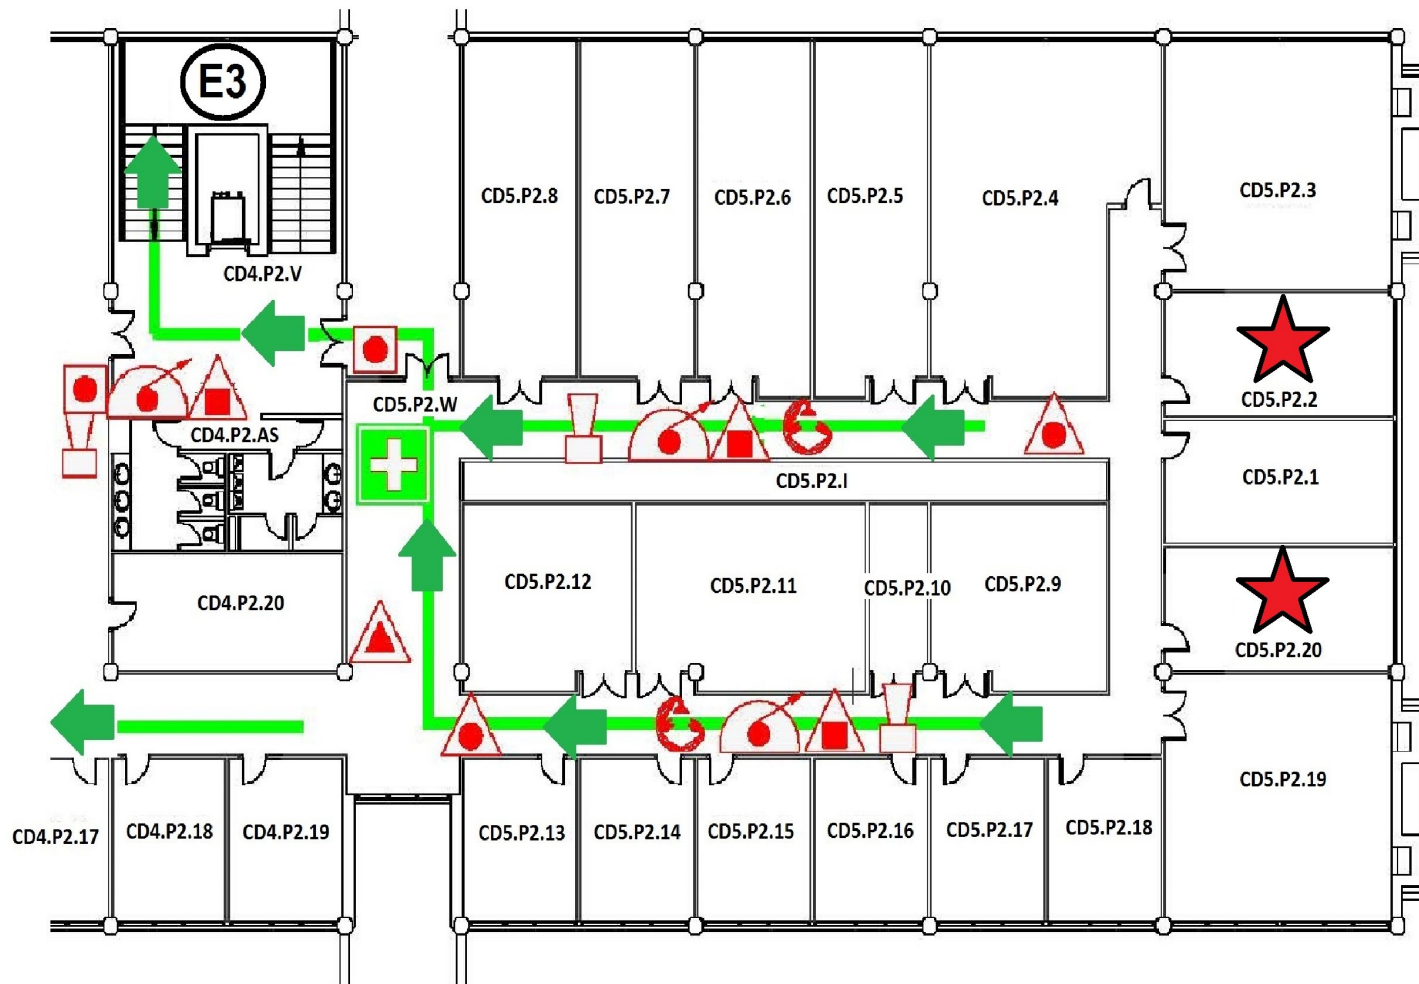

Salida a Vía Julia

Punto de reunión
Jardín frente a Rectorado

CD5

PLANTA 0 / 0 SOLAIRUA

★ Local Cabecera

Los ocupantes de locales cabecera supervisarán la evacuación de todos los locales que se encuentren en su recorrido hacia la salida de emergencia

Salida a Vía Julia

Punto de reunión
Jardín frente a Rectorado

CD5 PLANTA 1 / 1 SOLAIRUA

★ Local Cabecera

Los ocupantes de locales cabecera supervisarán la evacuación de todos los locales que se encuentren en su recorrido hacia la salida de emergencia

Salida a Vía Julia

Punto de reunión
Jardín frente a Rectorado

CD5

PLANTA 2 / 2 SOLAIRUA

★ Local Cabecera

Los ocupantes de locales cabecera supervisarán la evacuación de todos los locales que se encuentren en su recorrido hacia la salida de emergencia

Salida a Vía Julia

Punto de reunión
Jardín frente a Rectorado

CD5

PLANTA SOTANO 1 / 1 SOTO SOLAIRUA

★ Local Cabecera

Los ocupantes de locales cabecera supervisarán la evacuación de todos los locales que se encuentren en su recorrido hacia la salida de emergencia