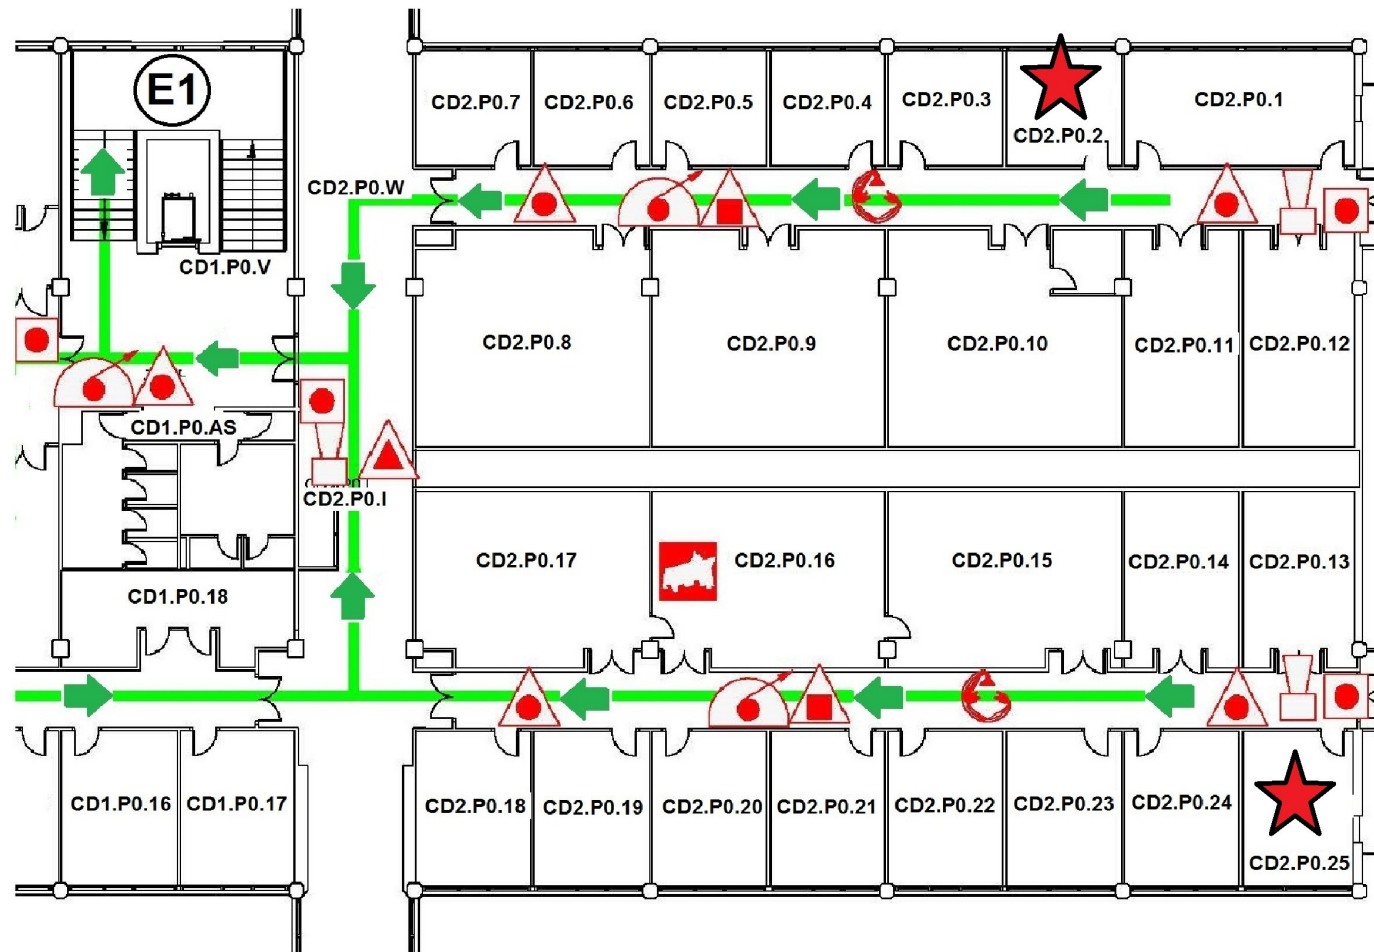

CD1

PLANTA 1 / 1 SOLAIRUA

★ Local Cabecera

Los ocupantes de locales cabecera supervisarán la evacuación de todos los locales que se encuentren en su recorrido hacia la salida de emergencia

Salida a Vía Julia

Punto de reunión
Jardín frente a Rectorado

CD1

PLANTA SOTANO 1 / 1 SOTO SOLAIRUA

★ Local Cabecera

Los ocupantes de locales cabecera supervisarán la evacuación de todos los locales que se encuentren en su recorrido hacia la salida de emergencia

Salida a Vía Julia

Punto de reunión
Jardín frente a Rectorado

CD2

PLANTA 0 / 0 SOLAIRUA

★ Local Cabecera

Los ocupantes de locales cabecera supervisarán la evacuación de todos los locales que se encuentren en su recorrido hacia la salida de emergencia

Salida a Vía Julia

Punto de reunión
Jardín frente a Rectorado

CD2

PLANTA 1 / 1 SOLAIRUA

★ Local Cabecera

Los ocupantes de locales cabecera supervisarán la evacuación de todos los locales que se encuentren en su recorrido hacia la salida de emergencia