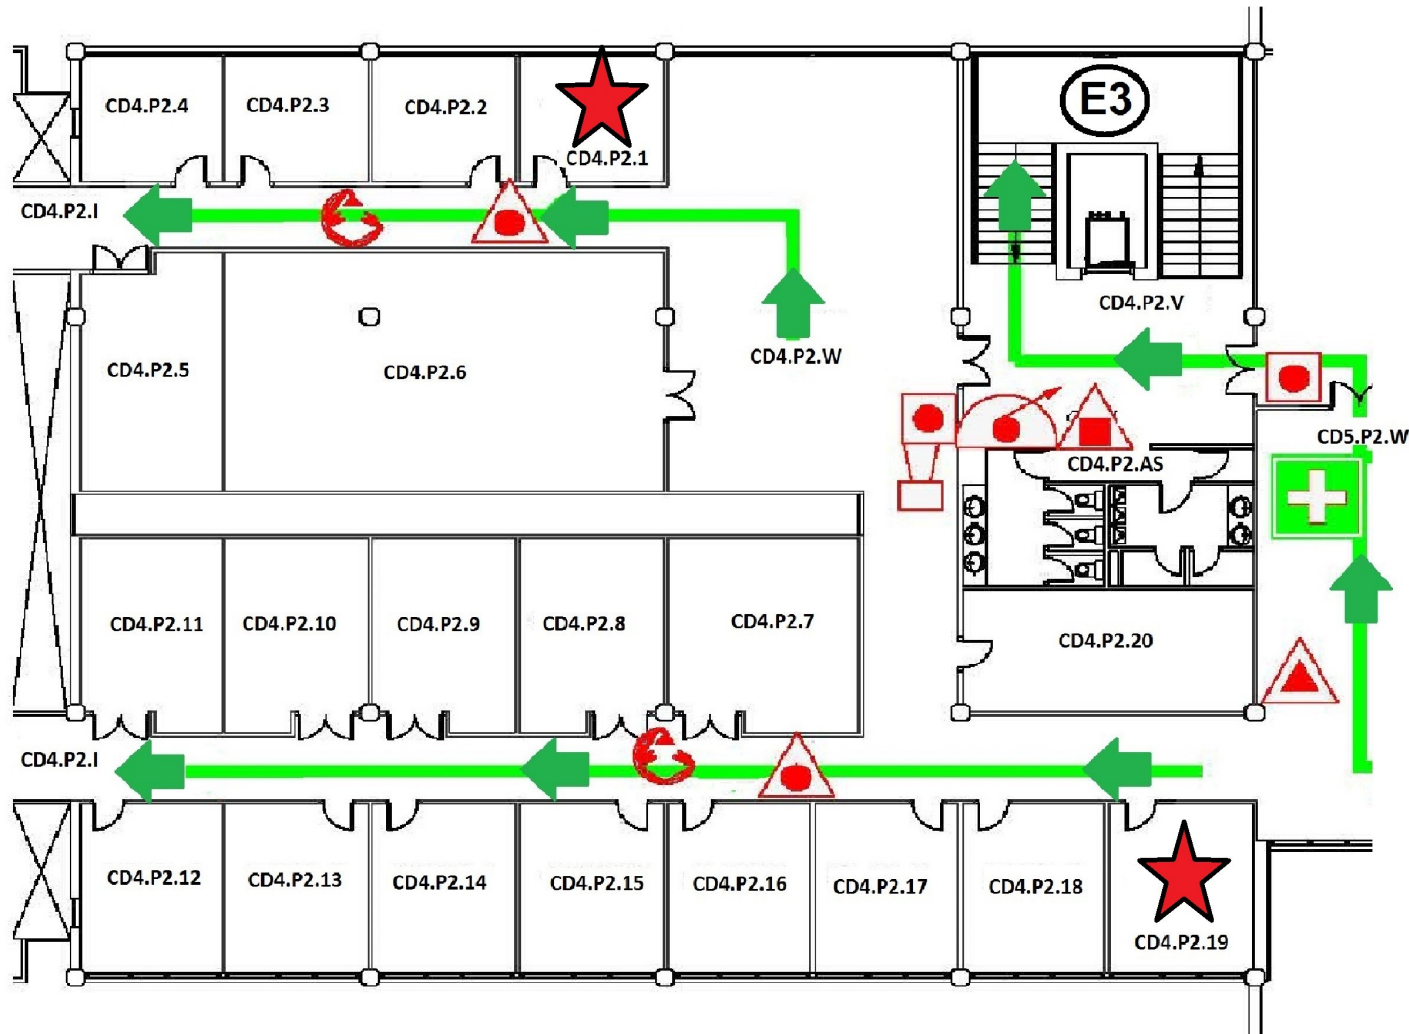

Salida a Vía Julia

Punto de reunión

Jardín frente a Rectorado

CD3

PLANTA SOTANO 1 / 1 SOTO SOLAIRUA

★ Local Cabecera

Los ocupantes de locales cabecera supervisarán la evacuación de todos los locales que se encuentren en su recorrido hacia la salida de emergencia

Salida a Vía Julia

Punto de reunión
Jardín frente a Rectorado

CD4

PLANTA 0 / 0 SOLAIRUA

★ Local Cabecera

Los ocupantes de locales cabecera supervisarán la evacuación de todos los locales que se encuentren en su recorrido hacia la salida de emergencia

Salida a Vía Julia

Punto de reunión
Jardín frente a Rectorado

CD4

PLANTA 2 / 2 SOLAIRUA

★ Local Cabecera

Los ocupantes de locales cabecera supervisarán la evacuación de todos los locales que se encuentren en su recorrido hacia la salida de emergencia

Salida a Vía Julia

Punto de reunión
Jardín frente a Rectorado

CD4

PLANTA SOTANO 1 / 1 SOTO SOLAIRUA

★ Local Cabecera

Los ocupantes de locales cabecera supervisarán la evacuación de todos los locales que se encuentren en su recorrido hacia la salida de emergencia