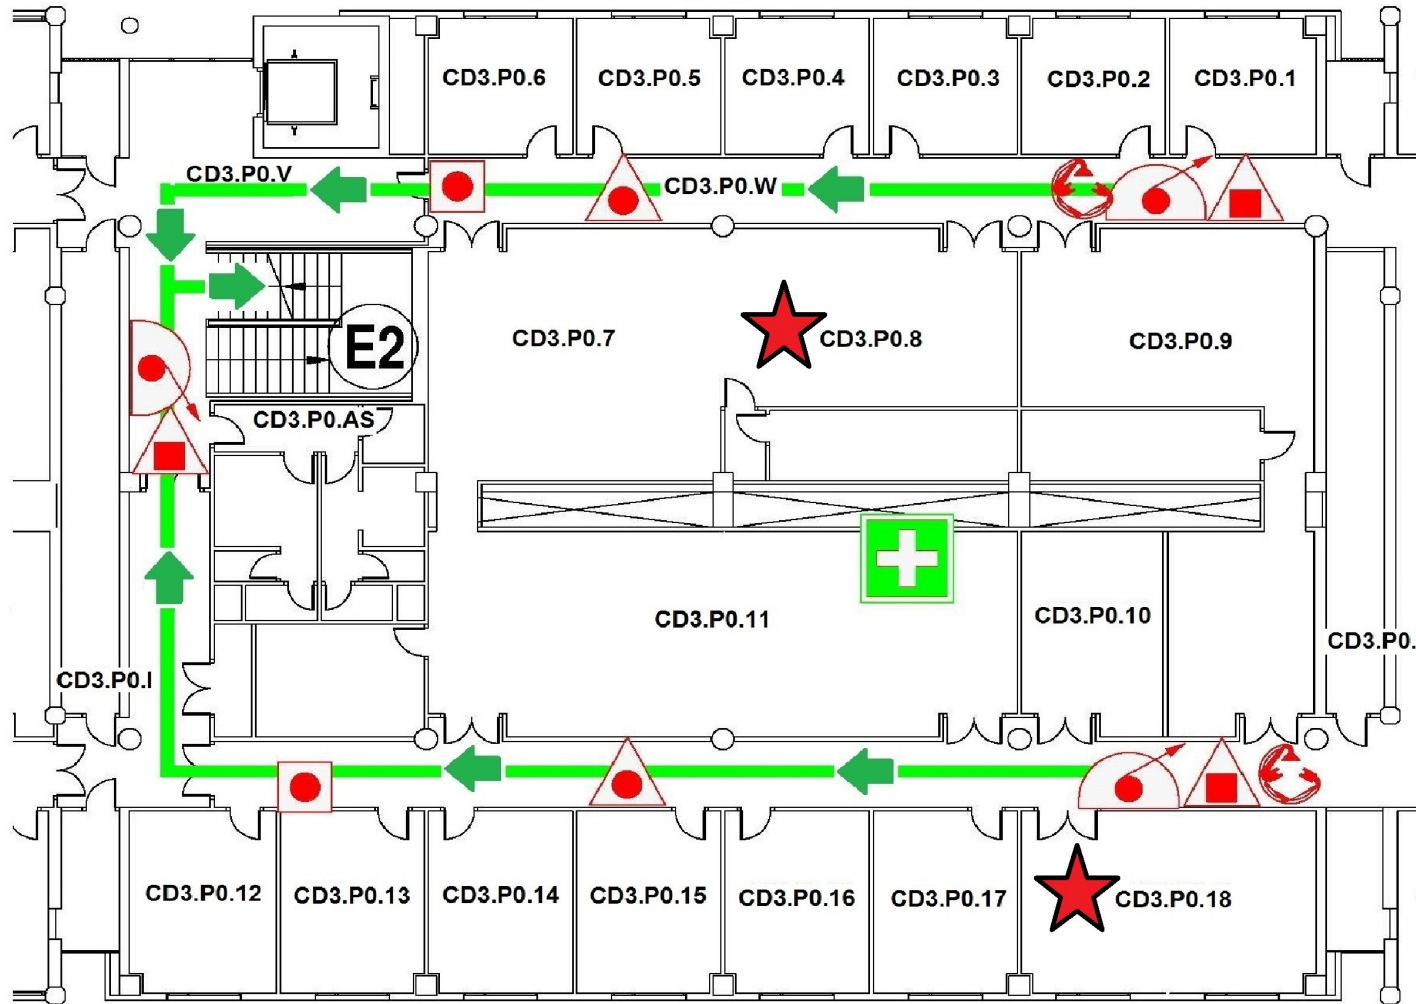

Salida a Vía Julia

Punto de reunión
Jardín frente a Rectorado

CD2

PLANTA 2 / 2 SOLAIRUA

★ Local Cabecera

Los ocupantes de locales cabecera supervisarán la evacuación de todos los locales que se encuentren en su recorrido hacia la salida de emergencia

Salida a Vía Julia

Punto de reunión
Jardín frente a Rectorado

CD2

PLANTA SOTANO 1 / 1 SOTO SOLAIRUA

★ Local Cabecera

Los ocupantes de locales cabecera supervisarán la evacuación de todos los locales que se encuentren en su recorrido hacia la salida de emergencia

Salida a Vía Julia

Punto de reunión
Jardín frente a Rectorado

CD3

PLANTA 0 / 0 SOLAIRUA

★ Local Cabecera

Los ocupantes de locales cabecera supervisarán la evacuación de todos los locales que se encuentren en su recorrido hacia la salida de emergencia

Salida a Vía Julia

Punto de reunión
Jardín frente a Rectorado

CD3

PLANTA 1 / 1 SOLAIRUA

★ Local Cabecera

Los ocupantes de locales cabecera supervisarán la evacuación de todos los locales que se encuentren en su recorrido hacia la salida de emergencia