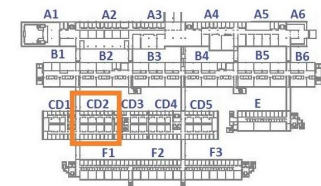

Salida a Vía Julia

Punto de reunión
Jardín frente a Rectorado

CD2

PLANTA 0 / 0 SOLAIRUA

★ Local Cabecera

Los ocupantes de locales cabecera supervisarán la evacuación de todos los locales que se encuentren en su recorrido hacia la salida de emergencia

Salida a Vía Julia

Punto de reunión
Jardín frente a Rectorado

CD2

PLANTA 1 / 1 SOLAIRUA

★ Local Cabecera

Los ocupantes de locales cabecera supervisarán la evacuación de todos los locales que se encuentren en su recorrido hacia la salida de emergencia

Salida a Vía Julia

Punto de reunión
Jardín frente a Rectorado

CD2

PLANTA 2 / 2 SOLAIRUA

★ Local Cabecera

Los ocupantes de locales cabecera supervisarán la evacuación de todos los locales que se encuentren en su recorrido hacia la salida de emergencia

Salida a Vía Julia

Punto de reunión
Jardín frente a Rectorado

CD2

PLANTA SOTANO 1 / 1 SOTO SOLAIRUA

★ Local Cabecera

Los ocupantes de locales cabecera supervisarán la evacuación de todos los locales que se encuentren en su recorrido hacia la salida de emergencia