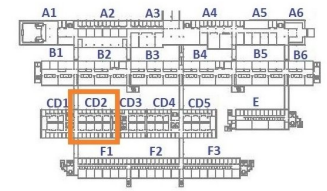

Salida a Vía Julia

Punto de reunión
Jardín frente a Rectorado

CD2

PLANTA 2 / 2 SOLAIRUA

★ Local Cabecera

Los ocupantes de locales cabecera supervisarán la evacuación de todos los locales que se encuentren en su recorrido hacia la salida de emergencia

Salida a Vía Julia

Punto de reunión
Jardín frente a Rectorado

CD2

PLANTA SOTANO 1 / 1 SOTO SOLAIRUA

★ Local Cabecera

Los ocupantes de locales cabecera supervisarán la evacuación de todos los locales que se encuentren en su recorrido hacia la salida de emergencia

Salida a Vía Julia

Punto de reunión
Jardín frente a Rectorado

CD3

PLANTA 0 / 0 SOLAIRUA

★ Local Cabecera

Los ocupantes de locales cabecera supervisarán la evacuación de todos los locales que se encuentren en su recorrido hacia la salida de emergencia

Salida a Vía Julia

Punto de reunión
Jardín frente a Rectorado

CD3

PLANTA 1 / 1 SOLAIRUA

★ Local Cabecera

Los ocupantes de locales cabecera supervisarán la evacuación de todos los locales que se encuentren en su recorrido hacia la salida de emergencia