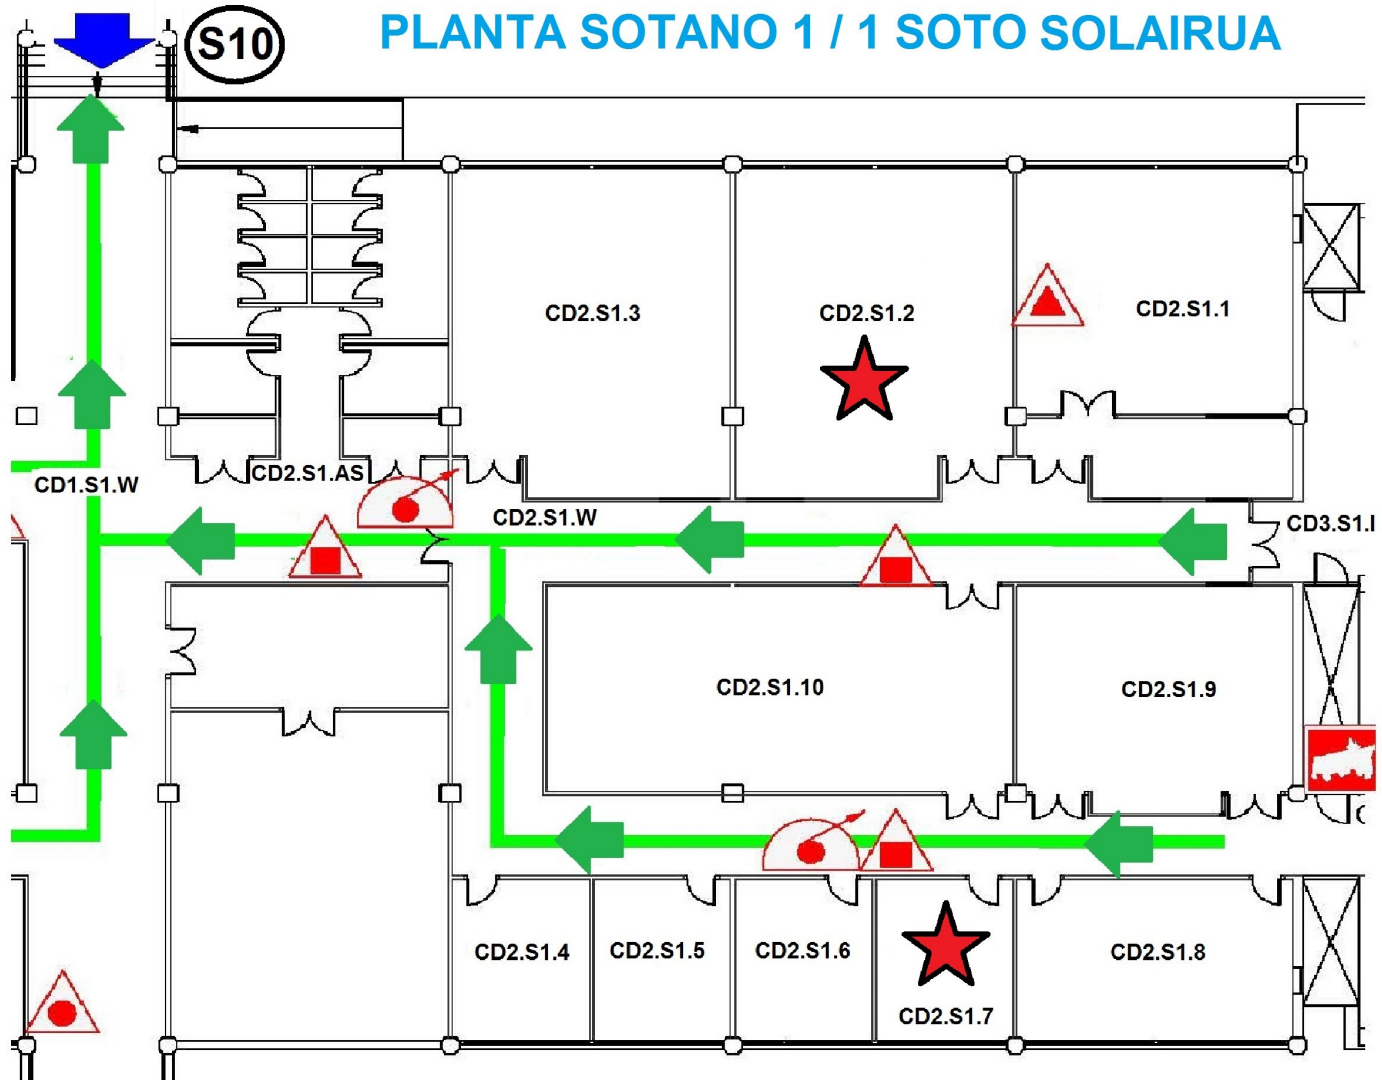

Salida a Vía Julia

Punto de reunión
Jardín frente a Rectorado

CD2

PLANTA 1 / 1 SOLAIRUA

★ Local Cabecera

Los ocupantes de locales cabecera supervisarán la evacuación de todos los locales que se encuentren en su recorrido hacia la salida de emergencia

Salida a Vía Julia

Punto de reunión
Jardín frente a Rectorado

CD2

PLANTA 2 / 2 SOLAIRUA

★ Local Cabecera

Los ocupantes de locales cabecera supervisarán la evacuación de todos los locales que se encuentren en su recorrido hacia la salida de emergencia

Salida a Vía Julia

Punto de reunión
Jardín frente a Rectorado

CD2

PLANTA SOTANO 1 / 1 SOTO SOLAIRUA

★ Local Cabecera

Los ocupantes de locales cabecera supervisarán la evacuación de todos los locales que se encuentren en su recorrido hacia la salida de emergencia

Salida a Vía Julia

Punto de reunión
Jardín frente a Rectorado

CD3

PLANTA 0 / 0 SOLAIRUA

★ Local Cabecera

Los ocupantes de locales cabecera supervisarán la evacuación de todos los locales que se encuentren en su recorrido hacia la salida de emergencia