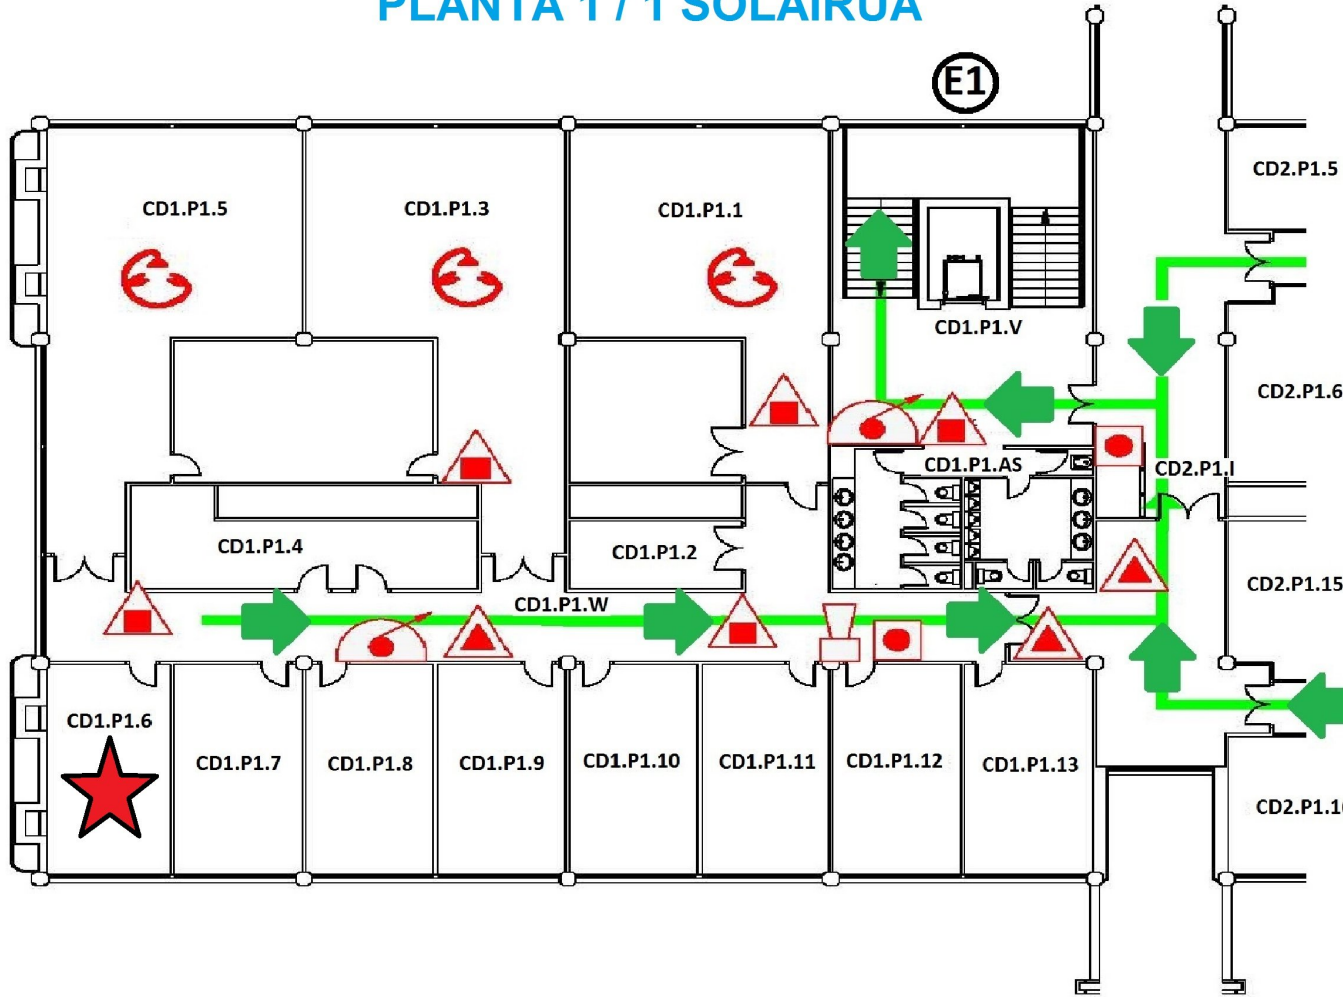

CD1

PLANTA 1 / 1 SOLAIRUA

★ Local Cabecera

Los ocupantes de locales cabecera supervisarán la evacuación de todos los locales que se encuentren en su recorrido hacia la salida de emergencia

Salida a Vía Julia

Punto de reunión
Jardín frente a Rectorado

CD1

PLANTA SOTANO 1 / 1 SOTO SOLAIRUA

★ Local Cabecera

Los ocupantes de locales cabecera supervisarán la evacuación de todos los locales que se encuentren en su recorrido hacia la salida de emergencia

Salida a Vía Julia

Punto de reunión
Jardín frente a Rectorado

CD2

PLANTA 0 / 0 SOLAIRUA

★ Local Cabecera

Los ocupantes de locales cabecera supervisarán la evacuación de todos los locales que se encuentren en su recorrido hacia la salida de emergencia

Salida a Vía Julia

Punto de reunión
Jardín frente a Rectorado

CD2

PLANTA 1 / 1 SOLAIRUA

★ Local Cabecera

Los ocupantes de locales cabecera supervisarán la evacuación de todos los locales que se encuentren en su recorrido hacia la salida de emergencia