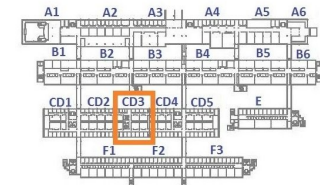

Salida a Vía Julia

Punto de reunión
Jardín frente a Rectorado

CD3

PLANTA 1 / 1 SOLAIRUA

★ Local Cabecera

Los ocupantes de locales cabecera supervisarán la evacuación de todos los locales que se encuentren en su recorrido hacia la salida de emergencia

Salida a Vía Julia

Punto de reunión
Jardín frente a Rectorado

CD3

PLANTA 2 / 2 SOLAIRUA

★ Local Cabecera

Los ocupantes de locales cabecera supervisarán la evacuación de todos los locales que se encuentren en su recorrido hacia la salida de emergencia

Salida a Vía Julia

Punto de reunión

Jardín frente a Rectorado

CD3

PLANTA SOTANO 1 / 1 SOTO SOLAIRUA

★ Local Cabecera

Los ocupantes de locales cabecera supervisarán la evacuación de todos los locales que se encuentren en su recorrido hacia la salida de emergencia

Salida a Vía Julia

Punto de reunión
Jardín frente a Rectorado

CD4

PLANTA 0 / 0 SOLAIRUA

★ Local Cabecera

Los ocupantes de locales cabecera supervisarán la evacuación de todos los locales que se encuentren en su recorrido hacia la salida de emergencia