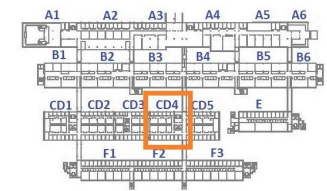

Salida a Vía Julia

Punto de reunión
Jardín frente a Rectorado

CD4

PLANTA 0 / 0 SOLAIRUA

★ Local Cabecera

Los ocupantes de locales cabecera supervisarán la evacuación de todos los locales que se encuentren en su recorrido hacia la salida de emergencia

Salida a Vía Julia

Punto de reunión
Jardín frente a Rectorado

CD4

PLANTA 2 / 2 SOLAIRUA

★ Local Cabecera

Los ocupantes de locales cabecera supervisarán la evacuación de todos los locales que se encuentren en su recorrido hacia la salida de emergencia

Salida a Vía Julia

Punto de reunión
Jardín frente a Rectorado

CD4

PLANTA SOTANO 1 / 1 SOTO SOLAIRUA

★ Local Cabecera

Los ocupantes de locales cabecera supervisarán la evacuación de todos los locales que se encuentren en su recorrido hacia la salida de emergencia

Salida a Vía Julia

Punto de reunión
Jardín frente a Rectorado

CD5

PLANTA 0 / 0 SOLAIRUA

★ Local Cabecera

Los ocupantes de locales cabecera supervisarán la evacuación de todos los locales que se encuentren en su recorrido hacia la salida de emergencia