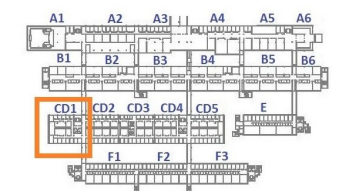

CD1

PLANTA 1 / 1 SOLAIRUA

★ Local Cabecera

Los ocupantes de locales cabecera supervisarán la evacuación de todos los locales que se encuentren en su recorrido hacia la salida de emergencia

Salida a Vía Julia

Punto de reunión
Jardín frente a Rectorado

CD1

PLANTA SOTANO 1 / 1 SOTO SOLAIRUA

★ Local Cabecera

Los ocupantes de locales cabecera supervisarán la evacuación de todos los locales que se encuentren en su recorrido hacia la salida de emergencia

Salida a Vía Julia

Punto de reunión
Jardín frente a Rectorado

CD2

PLANTA 0 / 0 SOLAIRUA

★ Local Cabecera

Los ocupantes de locales cabecera supervisarán la evacuación de todos los locales que se encuentren en su recorrido hacia la salida de emergencia

Salida a Vía Julia

Punto de reunión
Jardín frente a Rectorado

CD2

PLANTA 1 / 1 SOLAIRUA

★ Local Cabecera

Los ocupantes de locales cabecera supervisarán la evacuación de todos los locales que se encuentren en su recorrido hacia la salida de emergencia