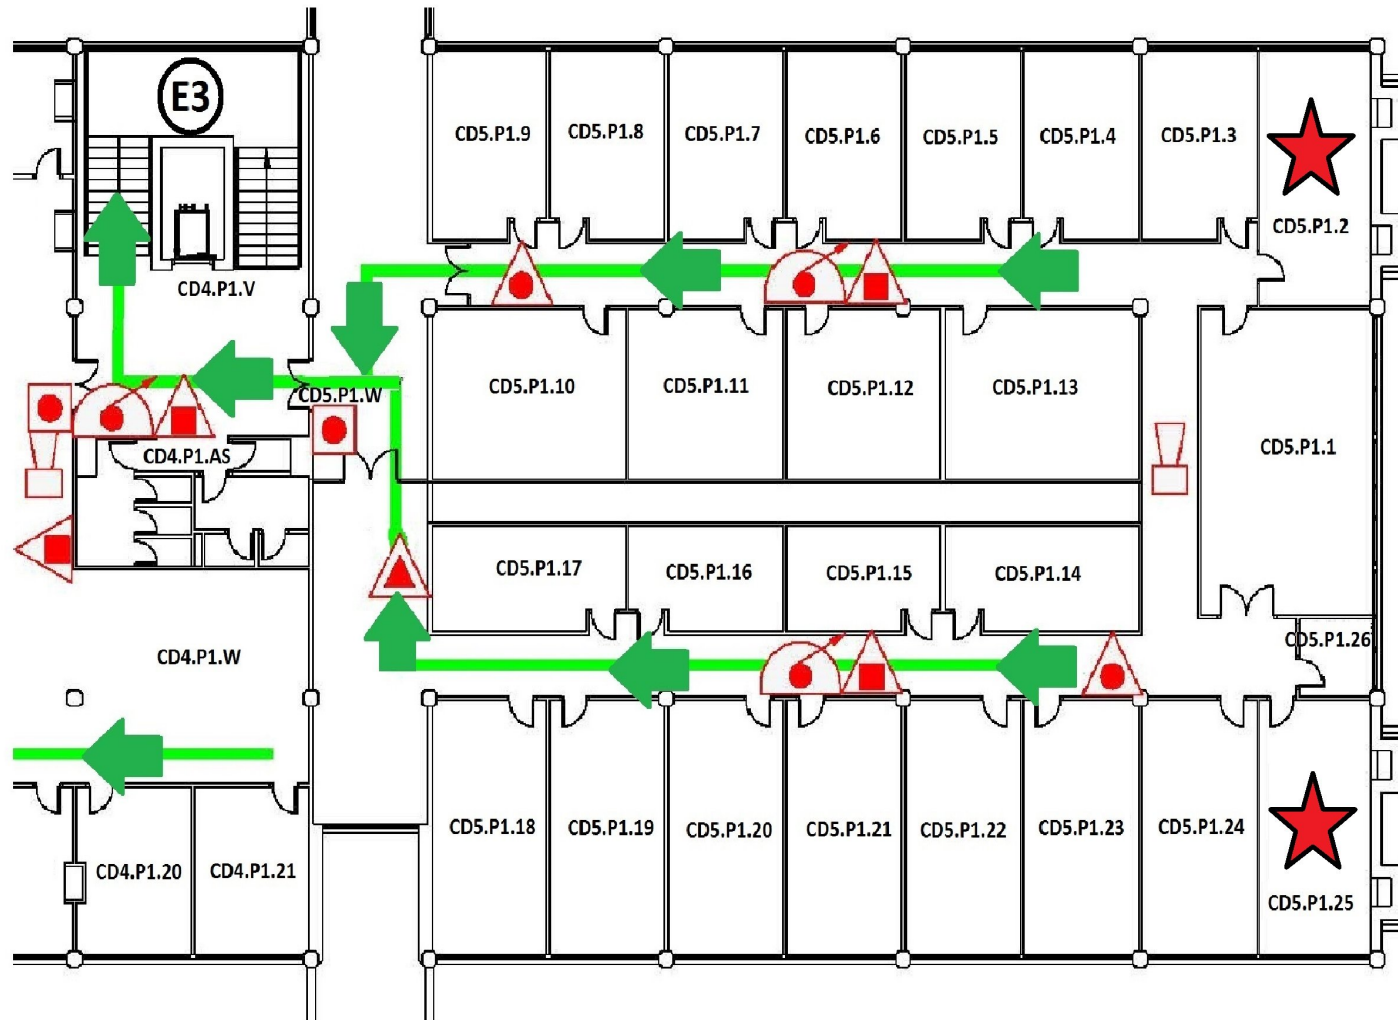

Salida a Vía Julia

Punto de reunión
Jardín frente a Rectorado

CD4

PLANTA SOTANO 1 / 1 SOTO SOLAIRUA

★ Local Cabecera

Los ocupantes de locales cabecera supervisarán la evacuación de todos los locales que se encuentren en su recorrido hacia la salida de emergencia

Salida a Vía Julia

Punto de reunión
Jardín frente a Rectorado

CD5

PLANTA 0 / 0 SOLAIRUA

★ Local Cabecera

Los ocupantes de locales cabecera supervisarán la evacuación de todos los locales que se encuentren en su recorrido hacia la salida de emergencia

Salida a Vía Julia

Punto de reunión
Jardín frente a Rectorado

CD5 PLANTA 1 / 1 SOLAIRUA

★ Local Cabecera

Los ocupantes de locales cabecera supervisarán la evacuación de todos los locales que se encuentren en su recorrido hacia la salida de emergencia

Salida a Vía Julia

Punto de reunión
Jardín frente a Rectorado

CD5

PLANTA 2 / 2 SOLAIRUA

★ Local Cabecera

Los ocupantes de locales cabecera supervisarán la evacuación de todos los locales que se encuentren en su recorrido hacia la salida de emergencia