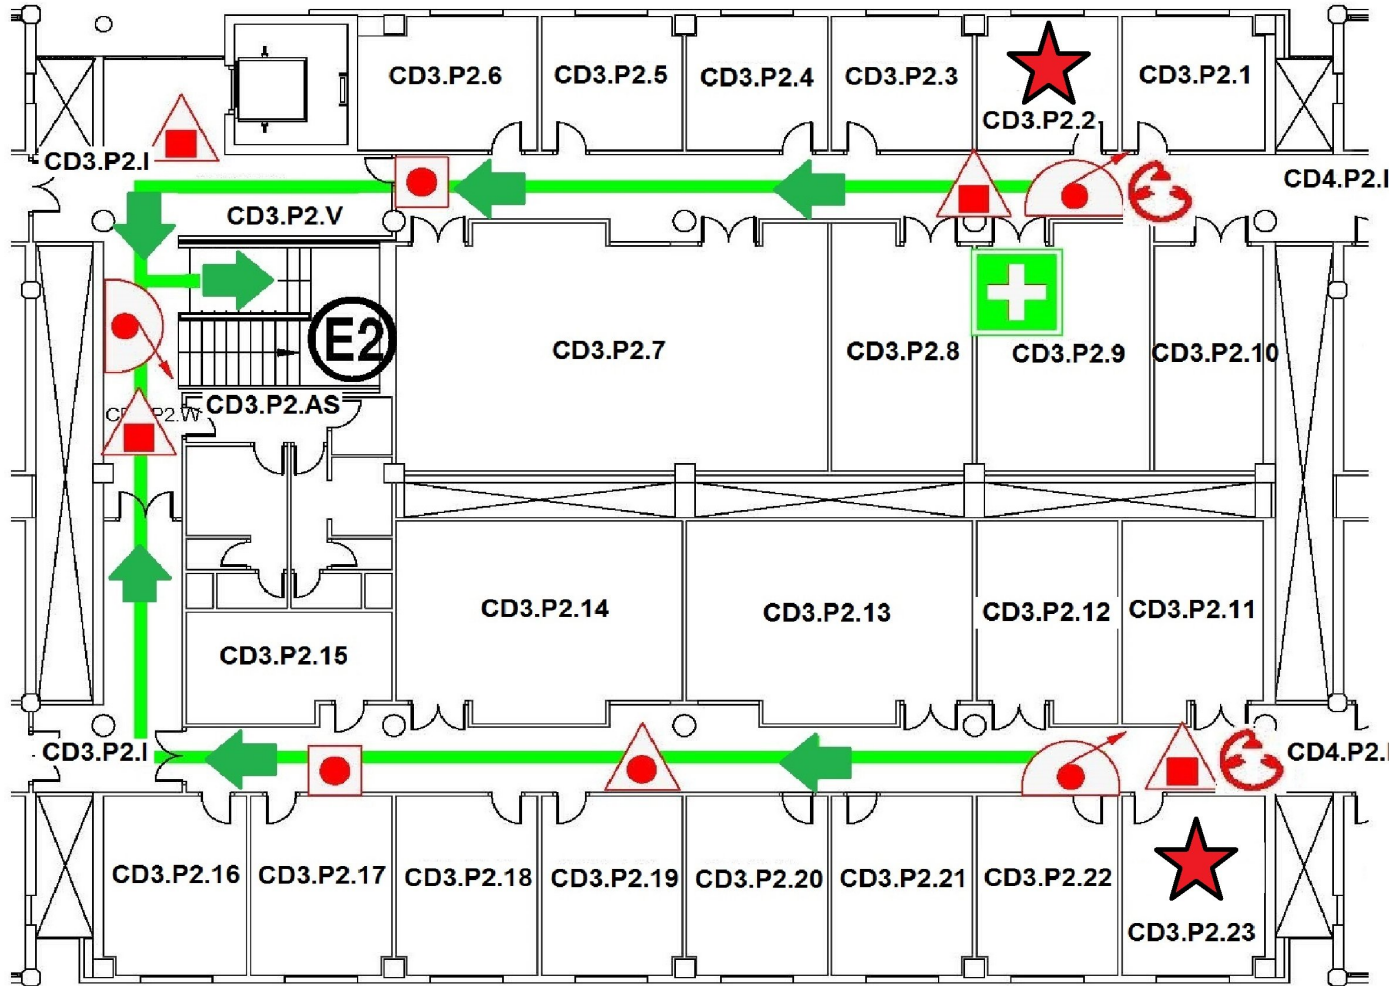

Salida a Vía Julia

Punto de reunión
Jardín frente a Rectorado

CD3

PLANTA 0 / 0 SOLAIRUA

★ Local Cabecera

Los ocupantes de locales cabecera supervisarán la evacuación de todos los locales que se encuentren en su recorrido hacia la salida de emergencia

Salida a Vía Julia

Punto de reunión
Jardín frente a Rectorado

CD3

PLANTA 1 / 1 SOLAIRUA

★ Local Cabecera

Los ocupantes de locales cabecera supervisarán la evacuación de todos los locales que se encuentren en su recorrido hacia la salida de emergencia

Salida a Vía Julia

Punto de reunión
Jardín frente a Rectorado

CD3

PLANTA 2 / 2 SOLAIRUA

★ Local Cabecera

Los ocupantes de locales cabecera supervisarán la evacuación de todos los locales que se encuentren en su recorrido hacia la salida de emergencia

Salida a Vía Julia

Punto de reunión

Jardín frente a Rectorado

CD3

PLANTA SOTANO 1 / 1 SOTO SOLAIRUA

★ Local Cabecera

Los ocupantes de locales cabecera supervisarán la evacuación de todos los locales que se encuentren en su recorrido hacia la salida de emergencia