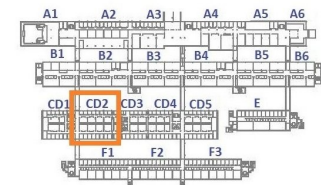

Salida a Vía Julia

Punto de reunión
Jardín frente a Rectorado

CD2

PLANTA 1 / 1 SOLAIRUA

★ Local Cabecera

Los ocupantes de locales cabecera supervisarán la evacuación de todos los locales que se encuentren en su recorrido hacia la salida de emergencia

Salida a Vía Julia

Punto de reunión
Jardín frente a Rectorado

CD2

PLANTA 2 / 2 SOLAIRUA

★ Local Cabecera

Los ocupantes de locales cabecera supervisarán la evacuación de todos los locales que se encuentren en su recorrido hacia la salida de emergencia

Salida a Vía Julia

Punto de reunión
Jardín frente a Rectorado

CD2

PLANTA SOTANO 1 / 1 SOTO SOLAIRUA

★ Local Cabecera

Los ocupantes de locales cabecera supervisarán la evacuación de todos los locales que se encuentren en su recorrido hacia la salida de emergencia

Salida a Vía Julia

Punto de reunión
Jardín frente a Rectorado

CD3

PLANTA 0 / 0 SOLAIRUA

★ Local Cabecera

Los ocupantes de locales cabecera supervisarán la evacuación de todos los locales que se encuentren en su recorrido hacia la salida de emergencia