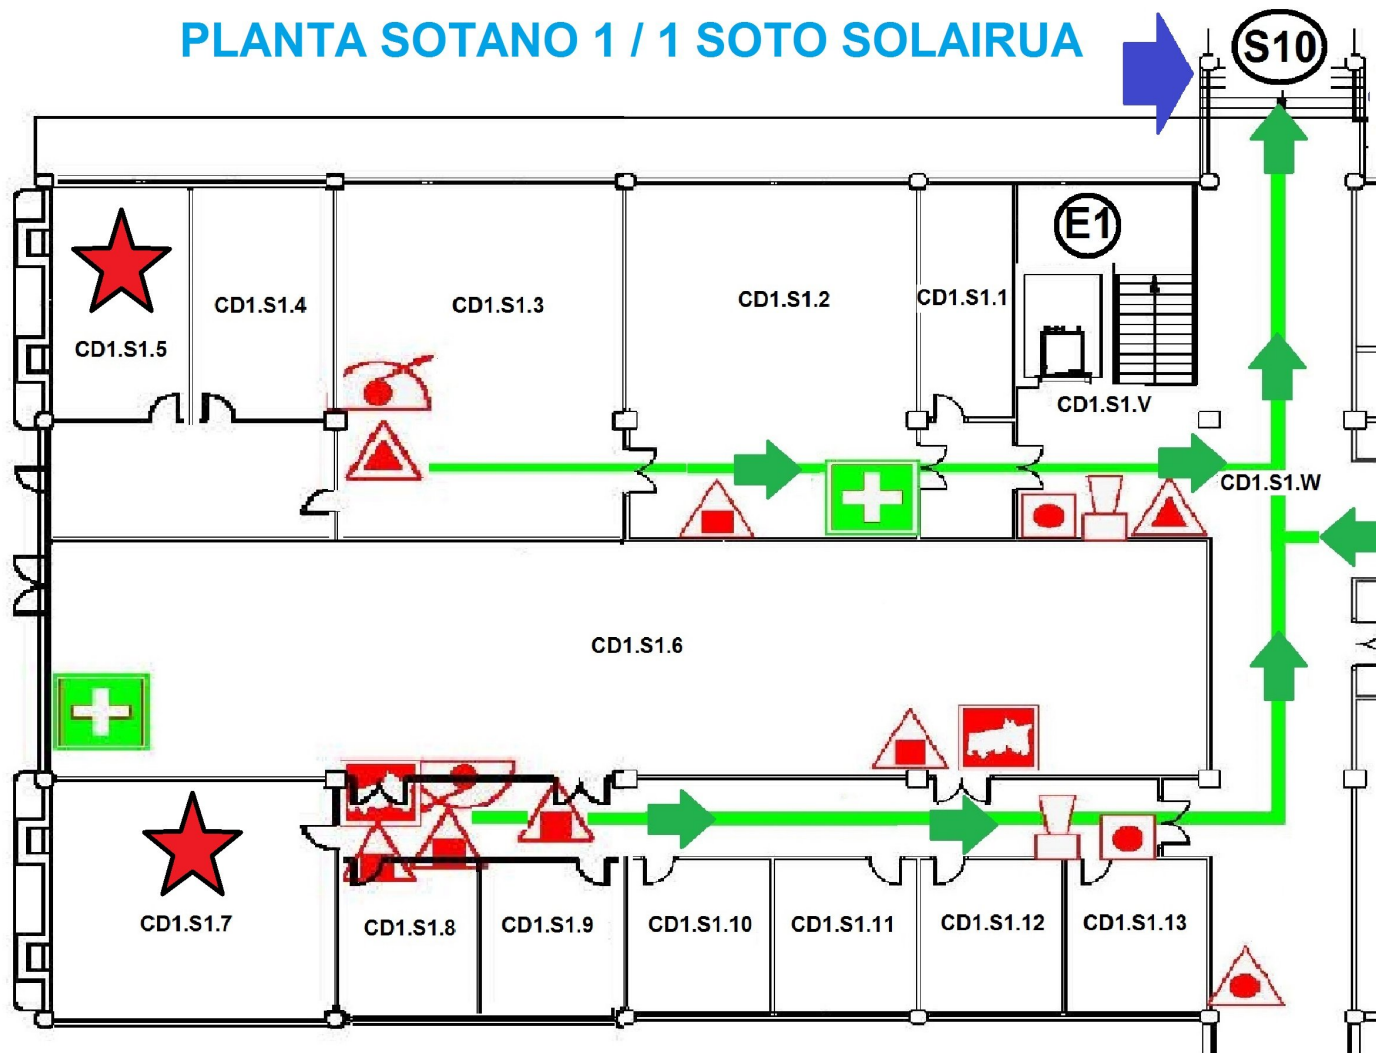

CD1

PLANTA 1 / 1 SOLAIRUA

★ Local Cabecera

Los ocupantes de locales cabecera supervisarán la evacuación de todos los locales que se encuentren en su recorrido hacia la salida de emergencia

Salida a Vía Julia

Punto de reunión
Jardín frente a Rectorado

CD1

PLANTA SOTANO 1 / 1 SOTO SOLAIRUA

★ Local Cabecera

Los ocupantes de locales cabecera supervisarán la evacuación de todos los locales que se encuentren en su recorrido hacia la salida de emergencia

Salida a Vía Julia

Punto de reunión
Jardín frente a Rectorado

CD2

PLANTA 0 / 0 SOLAIRUA

★ Local Cabecera

Los ocupantes de locales cabecera supervisarán la evacuación de todos los locales que se encuentren en su recorrido hacia la salida de emergencia

Salida a Vía Julia

Punto de reunión
Jardín frente a Rectorado

CD2

PLANTA 1 / 1 SOLAIRUA

★ Local Cabecera

Los ocupantes de locales cabecera supervisarán la evacuación de todos los locales que se encuentren en su recorrido hacia la salida de emergencia