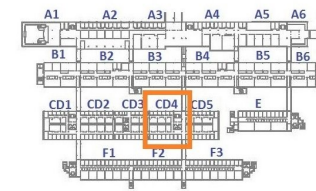

Salida a Vía Julia

Punto de reunión
Jardín frente a Rectorado

CD4

PLANTA 2 / 2 SOLAIRUA

★ Local Cabecera

Los ocupantes de locales cabecera supervisarán la evacuación de todos los locales que se encuentren en su recorrido hacia la salida de emergencia

Salida a Vía Julia

Punto de reunión
Jardín frente a Rectorado

CD4

PLANTA SOTANO 1 / 1 SOTO SOLAIRUA

★ Local Cabecera

Los ocupantes de locales cabecera supervisarán la evacuación de todos los locales que se encuentren en su recorrido hacia la salida de emergencia

Salida a Vía Julia

Punto de reunión
Jardín frente a Rectorado

CD5

PLANTA 0 / 0 SOLAIRUA

★ Local Cabecera

Los ocupantes de locales cabecera supervisarán la evacuación de todos los locales que se encuentren en su recorrido hacia la salida de emergencia

Salida a Vía Julia

Punto de reunión
Jardín frente a Rectorado

CD5 PLANTA 1 / 1 SOLAIRUA

★ Local Cabecera

Los ocupantes de locales cabecera supervisarán la evacuación de todos los locales que se encuentren en su recorrido hacia la salida de emergencia