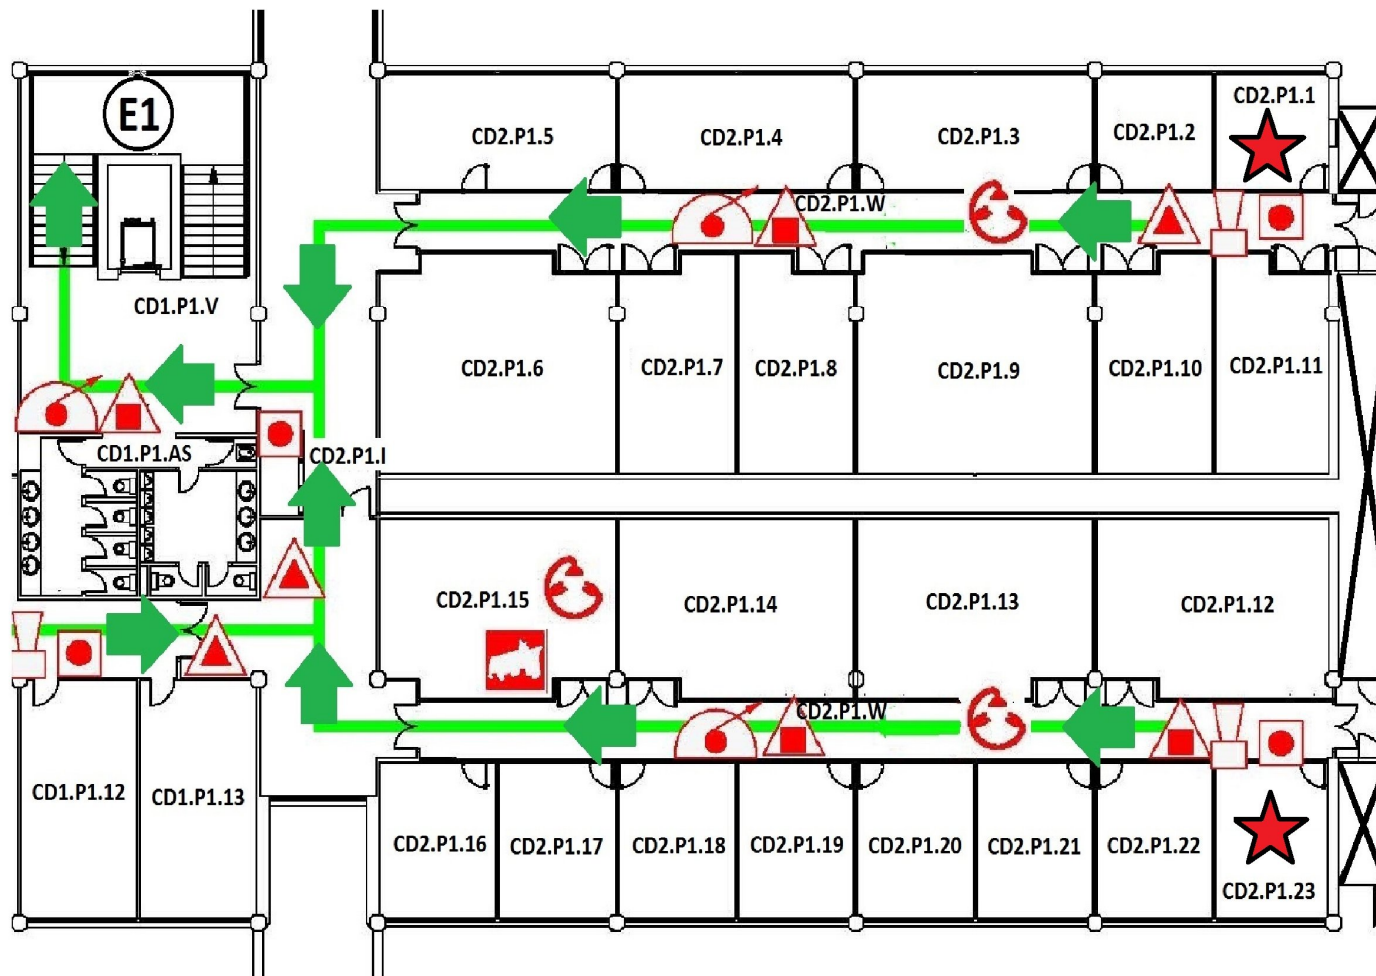

Punto de reunión
Jardín frente a Rectorado

CD1

PLANTA SOTANO 1 / 1 SOTO SOLAIRUA

★ Local Cabecera

Los ocupantes de locales cabecera supervisarán la evacuación de todos los locales que se encuentren en su recorrido hacia la salida de emergencia

Salida a Vía Julia

Punto de reunión
Jardín frente a Rectorado

CD2

PLANTA 0 / 0 SOLAIRUA

★ Local Cabecera

Los ocupantes de locales cabecera supervisarán la evacuación de todos los locales que se encuentren en su recorrido hacia la salida de emergencia

Salida a Vía Julia

Punto de reunión
Jardín frente a Rectorado

CD2

PLANTA 1 / 1 SOLAIRUA

★ Local Cabecera

Los ocupantes de locales cabecera supervisarán la evacuación de todos los locales que se encuentren en su recorrido hacia la salida de emergencia

Salida a Vía Julia

Punto de reunión
Jardín frente a Rectorado

CD2

PLANTA 2 / 2 SOLAIRUA

★ Local Cabecera

Los ocupantes de locales cabecera supervisarán la evacuación de todos los locales que se encuentren en su recorrido hacia la salida de emergencia