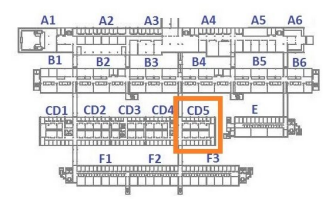

Salida a Vía Julia

Punto de reunión
Jardín frente a Rectorado

CD4

PLANTA SOTANO 1 / 1 SOTO SOLAIRUA

★ Local Cabecera

Los ocupantes de locales cabecera supervisarán la evacuación de todos los locales que se encuentren en su recorrido hacia la salida de emergencia

Salida a Vía Julia

Punto de reunión
Jardín frente a Rectorado

CD5

PLANTA 0 / 0 SOLAIRUA

★ Local Cabecera

Los ocupantes de locales cabecera supervisarán la evacuación de todos los locales que se encuentren en su recorrido hacia la salida de emergencia

Salida a Vía Julia

Punto de reunión
Jardín frente a Rectorado

CD5 PLANTA 1 / 1 SOLAIRUA

★ Local Cabecera

Los ocupantes de locales cabecera supervisarán la evacuación de todos los locales que se encuentren en su recorrido hacia la salida de emergencia

Salida a Vía Julia

Punto de reunión
Jardín frente a Rectorado

CD5

PLANTA 2 / 2 SOLAIRUA

★ Local Cabecera

Los ocupantes de locales cabecera supervisarán la evacuación de todos los locales que se encuentren en su recorrido hacia la salida de emergencia