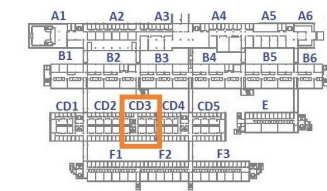

Salida a Vía Julia

Punto de reunión
Jardín frente a Rectorado

CD3

PLANTA 0 / 0 SOLAIRUA

★ Local Cabecera

Los ocupantes de locales cabecera supervisarán la evacuación de todos los locales que se encuentren en su recorrido hacia la salida de emergencia

Salida a Vía Julia

Punto de reunión
Jardín frente a Rectorado

CD3

PLANTA 1 / 1 SOLAIRUA

★ Local Cabecera

Los ocupantes de locales cabecera supervisarán la evacuación de todos los locales que se encuentren en su recorrido hacia la salida de emergencia

Salida a Vía Julia

Punto de reunión
Jardín frente a Rectorado

CD3

PLANTA 2 / 2 SOLAIRUA

★ Local Cabecera

Los ocupantes de locales cabecera supervisarán la evacuación de todos los locales que se encuentren en su recorrido hacia la salida de emergencia

Salida a Vía Julia

Punto de reunión

Jardín frente a Rectorado

CD3

PLANTA SOTANO 1 / 1 SOTO SOLAIRUA

★ Local Cabecera

Los ocupantes de locales cabecera supervisarán la evacuación de todos los locales que se encuentren en su recorrido hacia la salida de emergencia