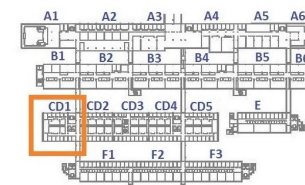

CD1

PLANTA 1 / 1 SOLAIRUA

★ Local Cabecera

Los ocupantes de locales cabecera supervisarán la evacuación de todos los locales que se encuentren en su recorrido hacia la salida de emergencia

Salida a Vía Julia

Punto de reunión
Jardín frente a Rectorado

CD1

PLANTA SOTANO 1 / 1 SOTO SOLAIRUA

★ Local Cabecera

Los ocupantes de locales cabecera supervisarán la evacuación de todos los locales que se encuentren en su recorrido hacia la salida de emergencia

Salida a Vía Julia

Punto de reunión
Jardín frente a Rectorado

CD2

PLANTA 0 / 0 SOLAIRUA

★ Local Cabecera

Los ocupantes de locales cabecera supervisarán la evacuación de todos los locales que se encuentren en su recorrido hacia la salida de emergencia

Salida a Vía Julia

Punto de reunión
Jardín frente a Rectorado

CD2

PLANTA 1 / 1 SOLAIRUA

★ Local Cabecera

Los ocupantes de locales cabecera supervisarán la evacuación de todos los locales que se encuentren en su recorrido hacia la salida de emergencia