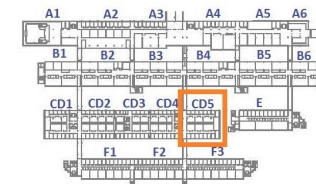

Salida a Vía Julia

Punto de reunión
Jardín frente a Rectorado

CD4

PLANTA SOTANO 1 / 1 SOTO SOLAIRUA

★ Local Cabecera

Los ocupantes de locales cabecera supervisarán la evacuación de todos los locales que se encuentren en su recorrido hacia la salida de emergencia

Salida a Vía Julia

Punto de reunión
Jardín frente a Rectorado

CD5

PLANTA 0 / 0 SOLAIRUA

★ Local Cabecera

Los ocupantes de locales cabecera supervisarán la evacuación de todos los locales que se encuentren en su recorrido hacia la salida de emergencia

Salida a Vía Julia

Punto de reunión
Jardín frente a Rectorado

CD5 PLANTA 1 / 1 SOLAIRUA

★ Local Cabecera

Los ocupantes de locales cabecera supervisarán la evacuación de todos los locales que se encuentren en su recorrido hacia la salida de emergencia

Salida a Vía Julia

Punto de reunión
Jardín frente a Rectorado

CD5

PLANTA 2 / 2 SOLAIRUA

★ Local Cabecera

Los ocupantes de locales cabecera supervisarán la evacuación de todos los locales que se encuentren en su recorrido hacia la salida de emergencia