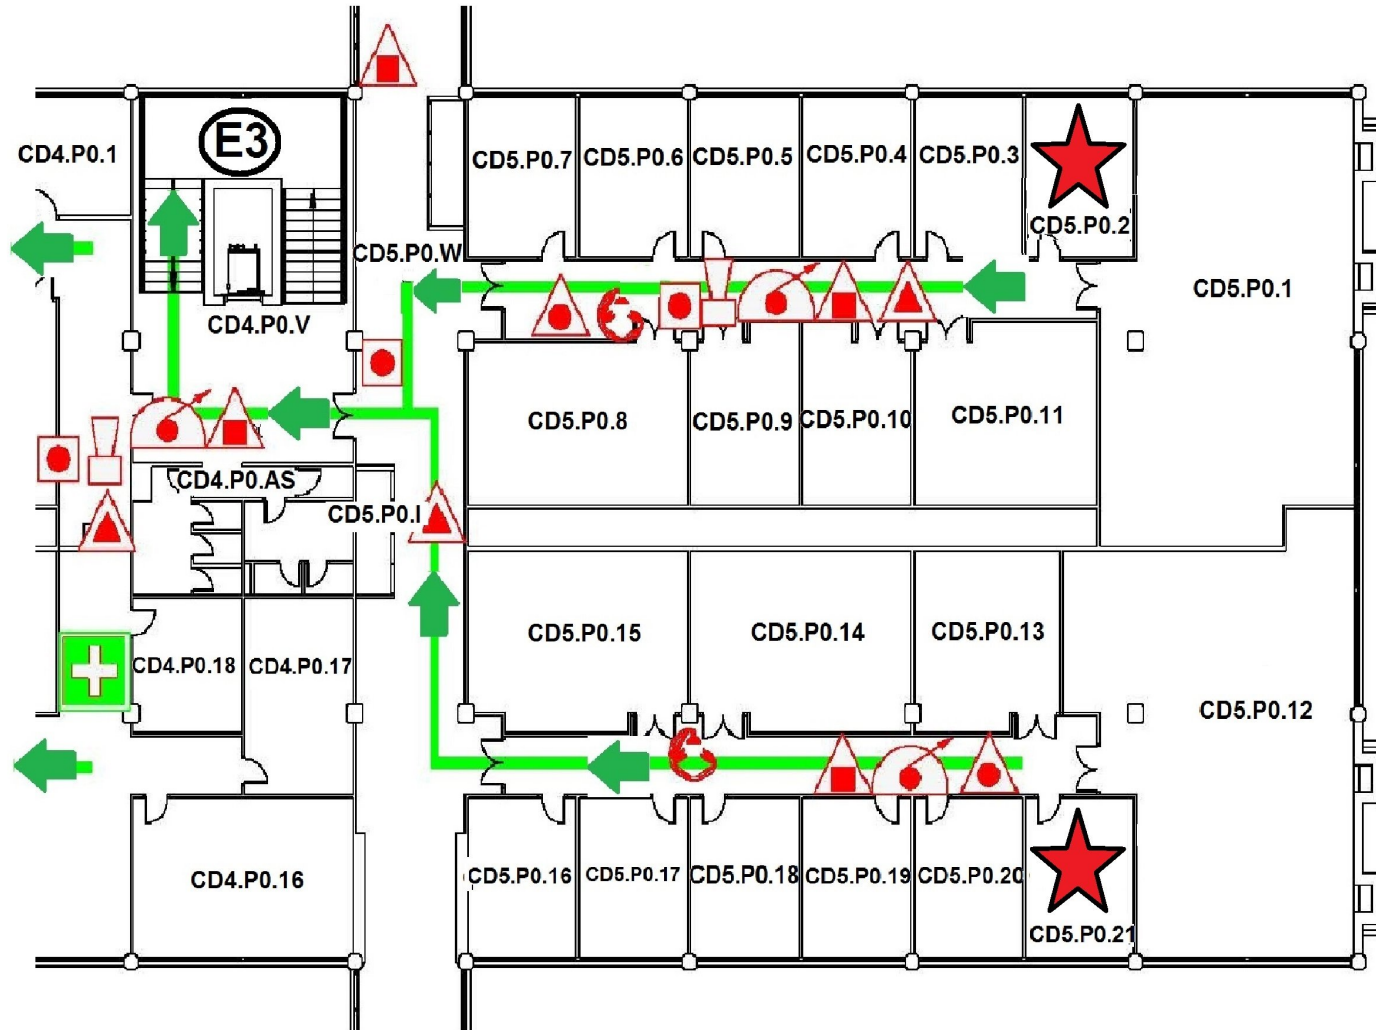

Salida a Vía Julia

Punto de reunión
Jardín frente a Rectorado

CD4

PLANTA 2 / 2 SOLAIRUA

★ Local Cabecera

Los ocupantes de locales cabecera supervisarán la evacuación de todos los locales que se encuentren en su recorrido hacia la salida de emergencia

Salida a Vía Julia

Punto de reunión
Jardín frente a Rectorado

CD4

PLANTA SOTANO 1 / 1 SOTO SOLAIRUA

★ Local Cabecera

Los ocupantes de locales cabecera supervisarán la evacuación de todos los locales que se encuentren en su recorrido hacia la salida de emergencia

Salida a Vía Julia

Punto de reunión
Jardín frente a Rectorado

CD5

PLANTA 0 / 0 SOLAIRUA

★ Local Cabecera

Los ocupantes de locales cabecera supervisarán la evacuación de todos los locales que se encuentren en su recorrido hacia la salida de emergencia

Salida a Vía Julia

Punto de reunión
Jardín frente a Rectorado

CD5 PLANTA 1 / 1 SOLAIRUA

★ Local Cabecera

Los ocupantes de locales cabecera supervisarán la evacuación de todos los locales que se encuentren en su recorrido hacia la salida de emergencia