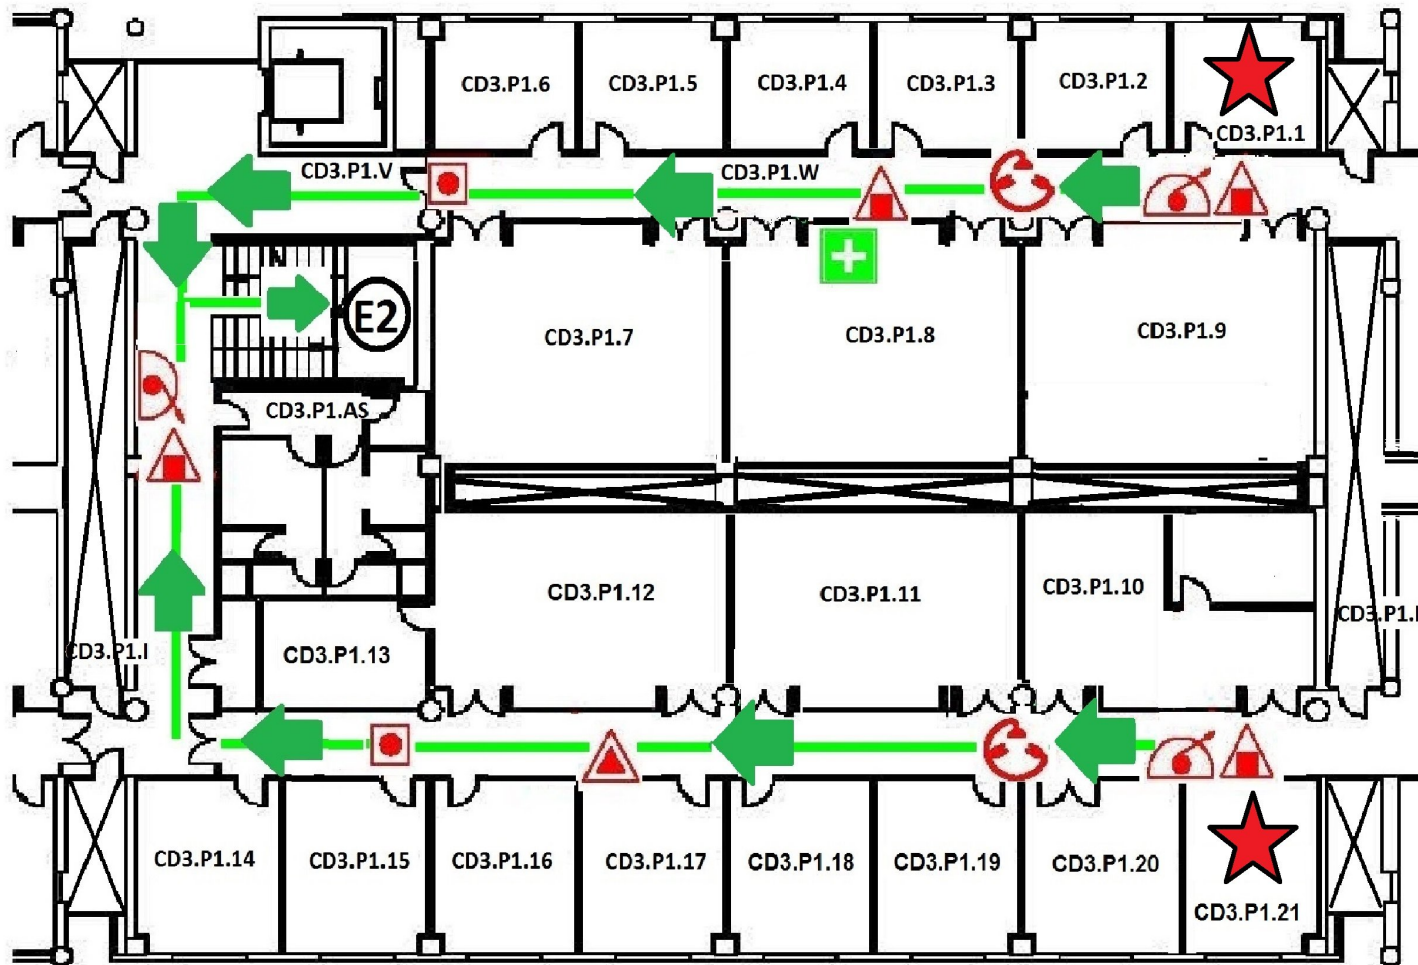

Salida a Vía Julia

Punto de reunión
Jardín frente a Rectorado

CD2

PLANTA SOTANO 1 / 1 SOTO SOLAIRUA

★ Local Cabecera

Los ocupantes de locales cabecera supervisarán la evacuación de todos los locales que se encuentren en su recorrido hacia la salida de emergencia

Salida a Vía Julia

Punto de reunión
Jardín frente a Rectorado

CD3

PLANTA 0 / 0 SOLAIRUA

★ Local Cabecera

Los ocupantes de locales cabecera supervisarán la evacuación de todos los locales que se encuentren en su recorrido hacia la salida de emergencia

Salida a Vía Julia

Punto de reunión
Jardín frente a Rectorado

CD3

PLANTA 1 / 1 SOLAIRUA

★ Local Cabecera

Los ocupantes de locales cabecera supervisarán la evacuación de todos los locales que se encuentren en su recorrido hacia la salida de emergencia

Salida a Vía Julia

Punto de reunión
Jardín frente a Rectorado

CD3

PLANTA 2 / 2 SOLAIRUA

★ Local Cabecera

Los ocupantes de locales cabecera supervisarán la evacuación de todos los locales que se encuentren en su recorrido hacia la salida de emergencia