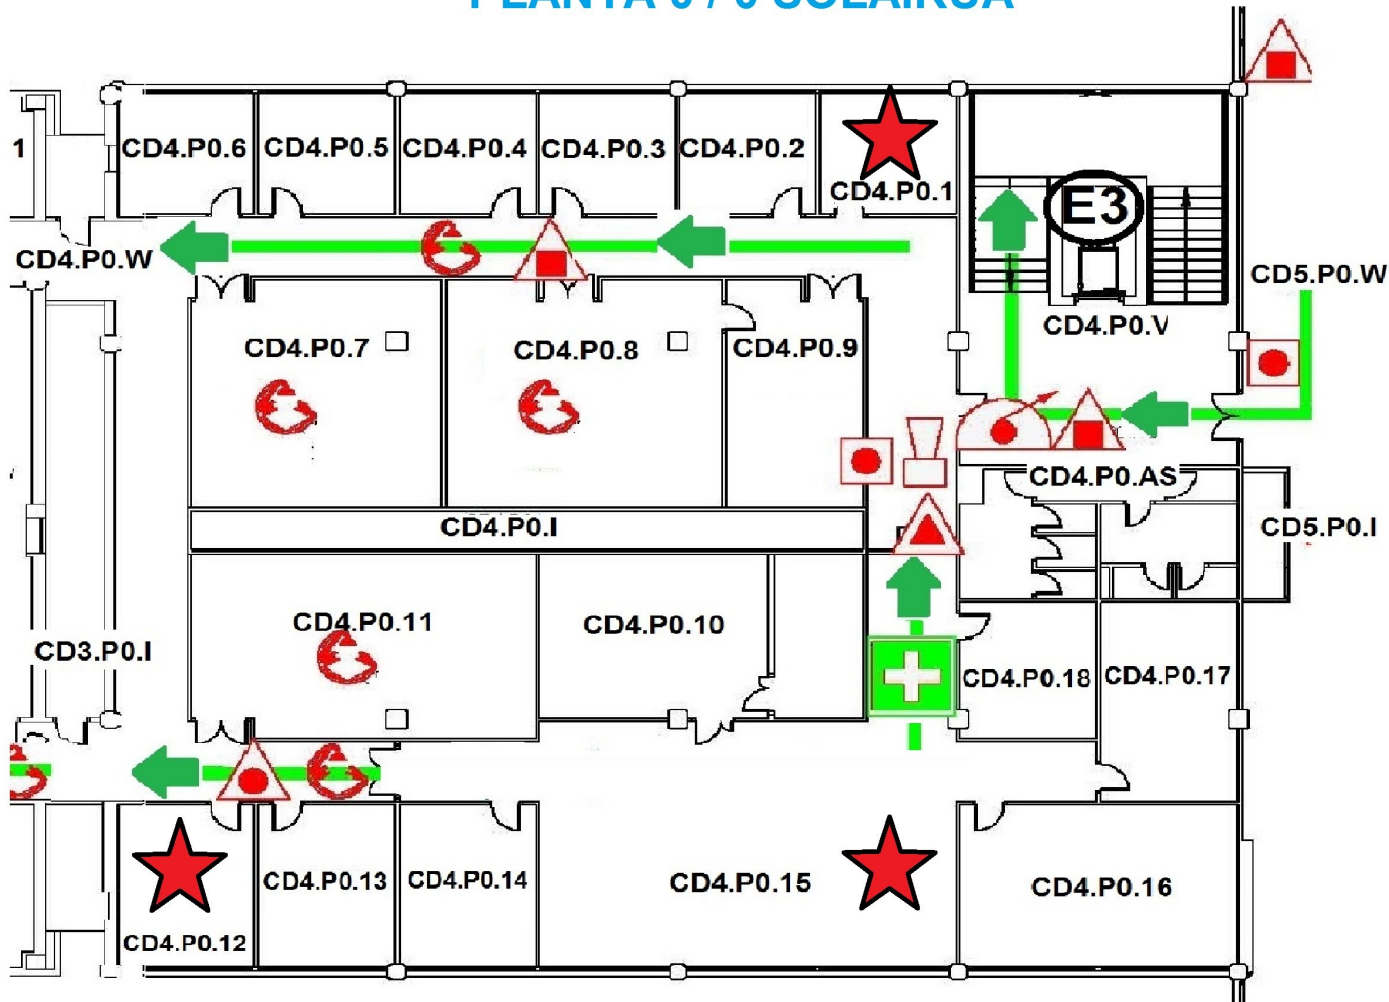

Salida a Vía Julia

Punto de reunión
Jardín frente a Rectorado

CD3

PLANTA 2 / 2 SOLAIRUA

★ Local Cabecera

Los ocupantes de locales cabecera supervisarán la evacuación de todos los locales que se encuentren en su recorrido hacia la salida de emergencia

Salida a Vía Julia

Punto de reunión

Jardín frente a Rectorado

CD3

PLANTA SOTANO 1 / 1 SOTO SOLAIRUA

★ Local Cabecera

Los ocupantes de locales cabecera supervisarán la evacuación de todos los locales que se encuentren en su recorrido hacia la salida de emergencia

Salida a Vía Julia

Punto de reunión
Jardín frente a Rectorado

CD4

PLANTA 0 / 0 SOLAIRUA

★ Local Cabecera

Los ocupantes de locales cabecera supervisarán la evacuación de todos los locales que se encuentren en su recorrido hacia la salida de emergencia

Salida a Vía Julia

Punto de reunión
Jardín frente a Rectorado

CD4

PLANTA 2 / 2 SOLAIRUA

★ Local Cabecera

Los ocupantes de locales cabecera supervisarán la evacuación de todos los locales que se encuentren en su recorrido hacia la salida de emergencia