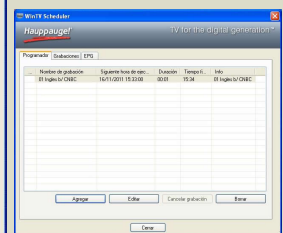

3.- Aparecerá el programador. Seleccionar el canal, el día o días, los horarios de inicio y final etc.

Una vez realizados los ajustes aceptar.