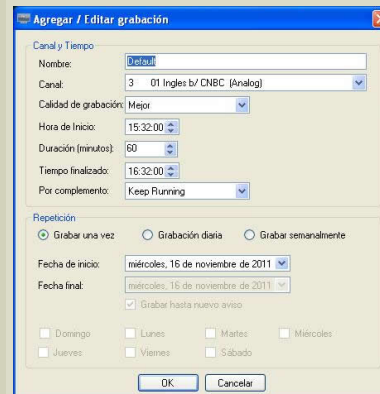

GRABACIÓN PROGRAMADA

1.- Hacer clic con el botón derecho en cualquier sitio dentro del programa. Aparecerá el menú de la derecha.

2.- Pulsar "Programador" y en la siguiente ventana clicar "agregar".

3.- Aparecerá el programador. Seleccionar el canal, el día o días, los horarios de inicio y final etc.

Una vez realizados los ajustes aceptar.

4.- WinTV ya está programado. Si se quiere programar la grabación de otro programa no hay más que volver a clicar el botón "Agregar" y seguir los pasos anteriores.