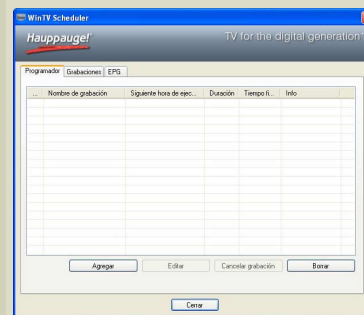

desde el punto que queremos digitalizar.

3.- Clicar el botón rojo de grabación

4.- Cuando termine darle a "Stop"

5.- Copiar el archivo digitalizado desde el disco local D a un DVD, Pendrive USB o HDD portable.

GRABACIÓN PROGRAMADA

1.- Hacer clic con el botón derecho en cualquier sitio dentro del programa. Aparecerá el menú de la derecha.

2.- Pulsar "Programador" y en la siguiente ventana clicar "agregar".

3.- Aparecerá el programador. Seleccionar el canal, el día o días, los horarios de inicio y final etc.