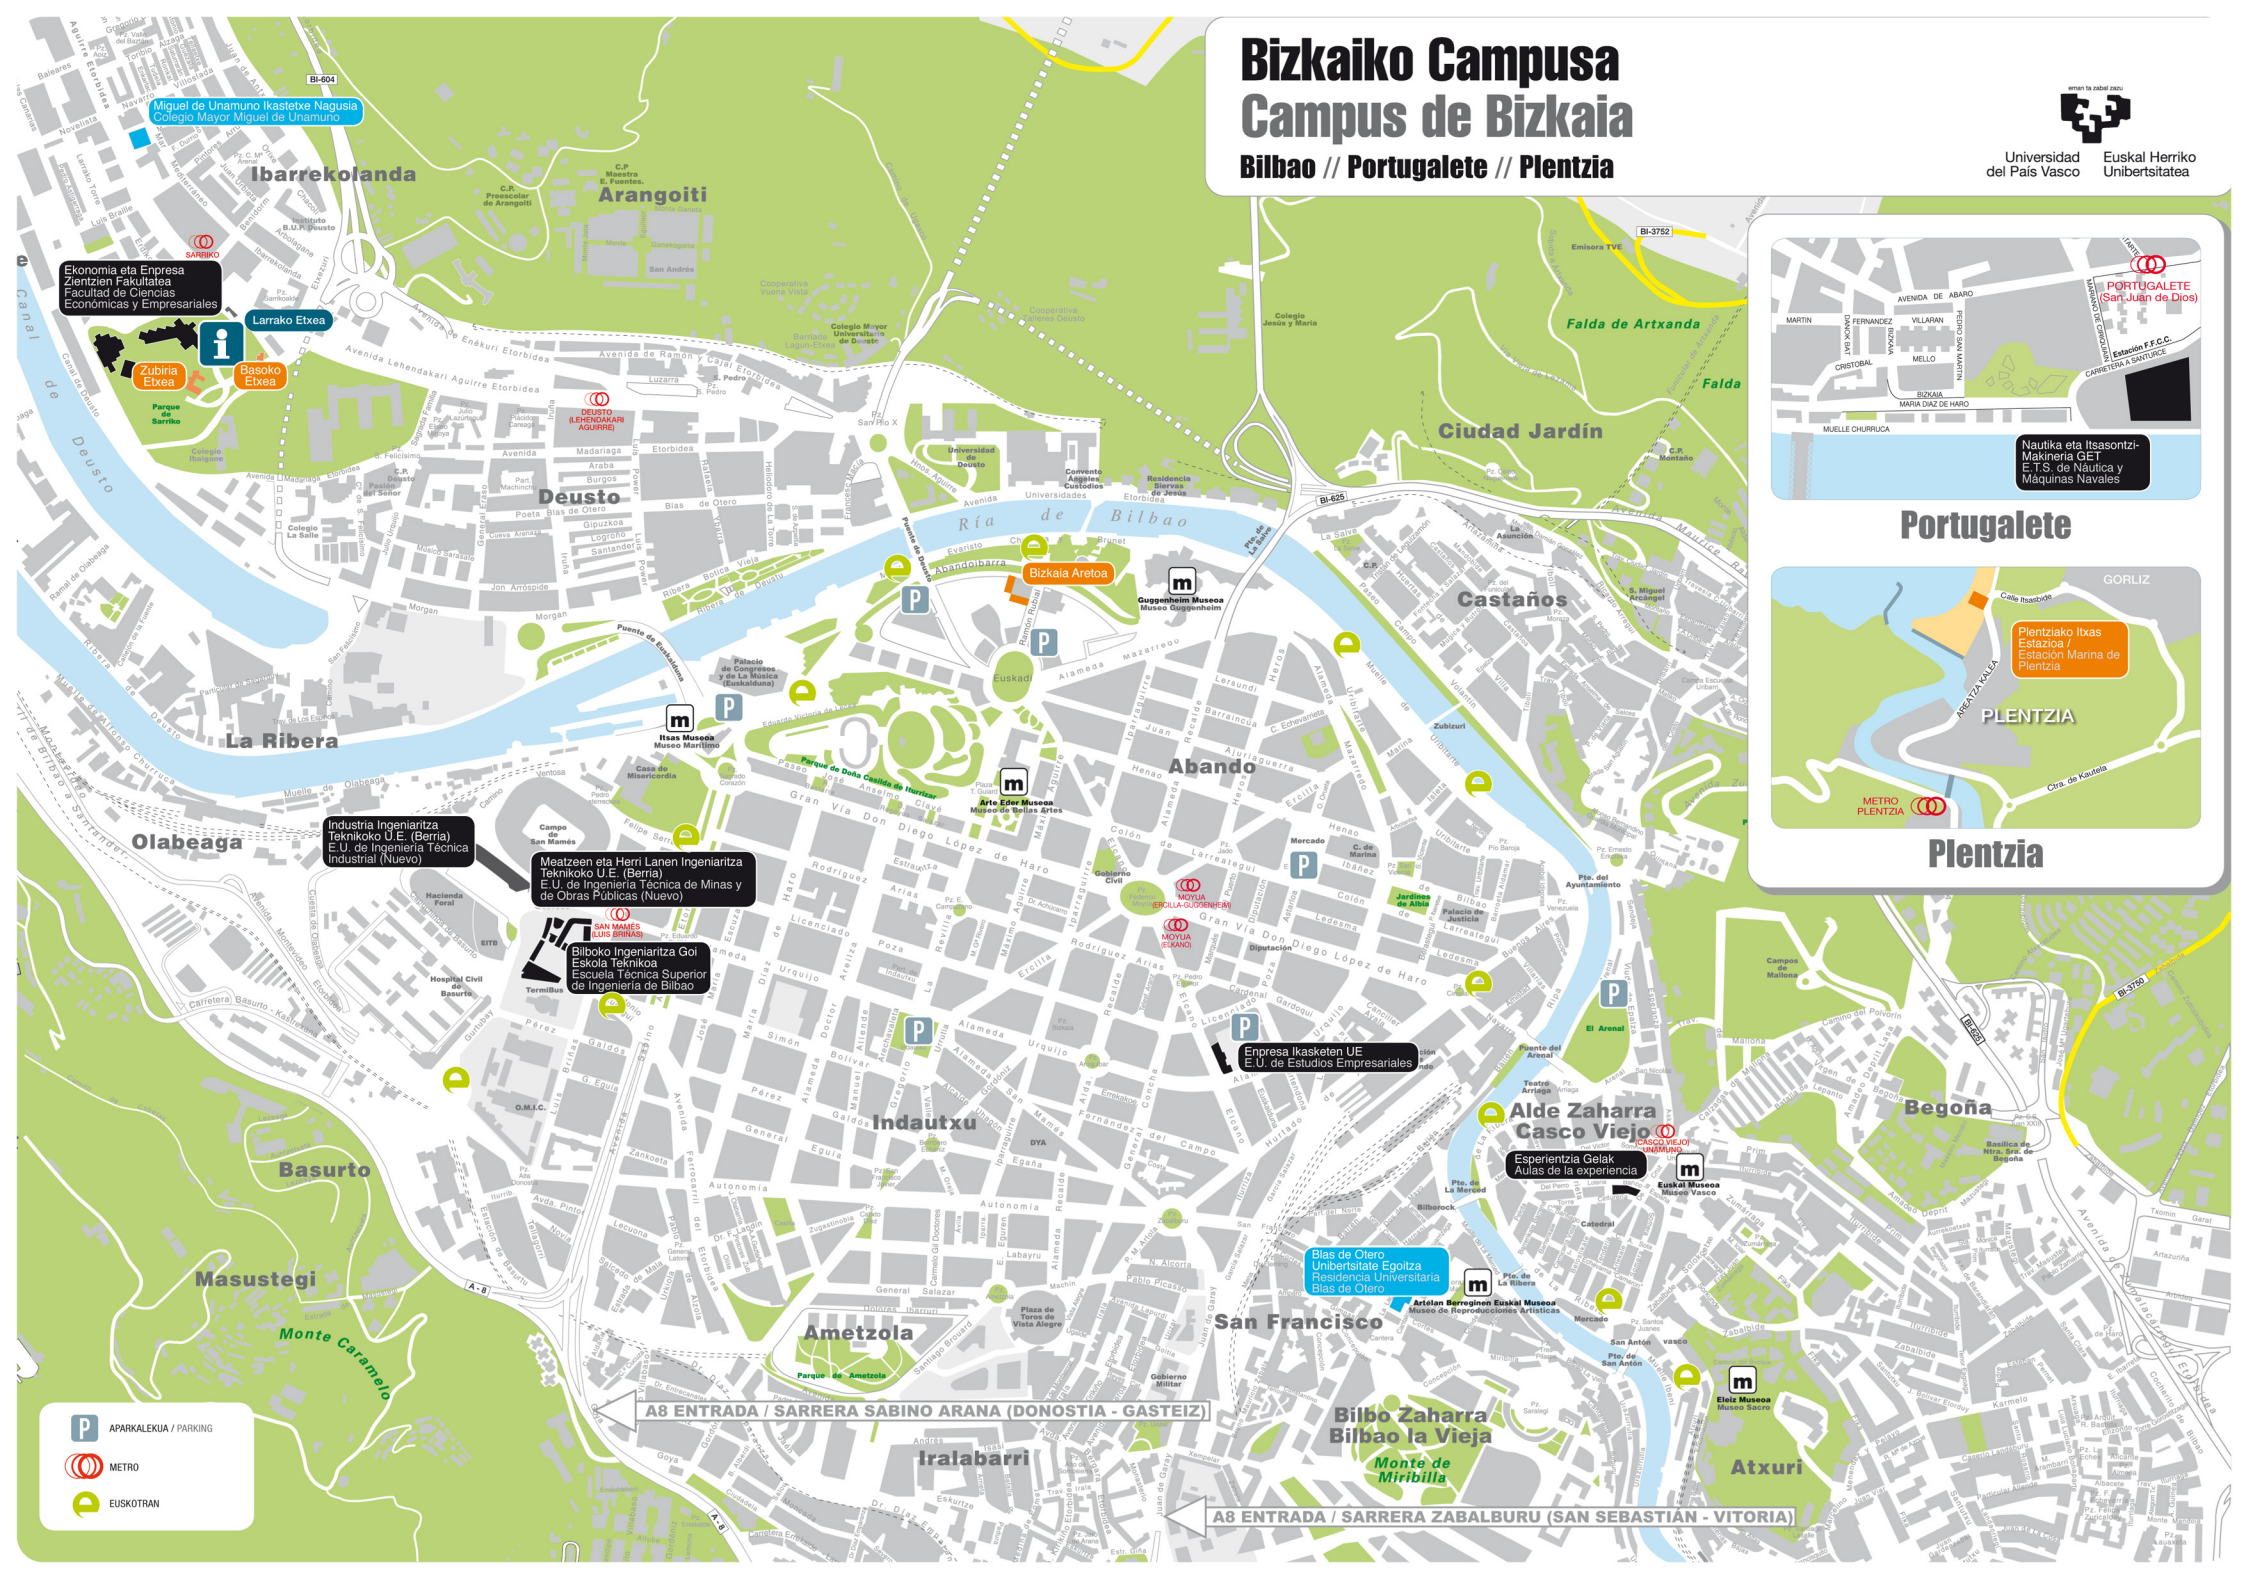

Bizkaiko Campusa Campus de Bizkaia

Bilbao // Portugalete // Plentzia

Universidad del País Vasco
Euskal Herriko Unibertsitatea

Miguel de Unamuno Ikastetxe Nagusia
Colegio Mayor Miguel de Unamuno

Ibarrekolanda

Arangoiti

Ekonomia eta Enpresa
Zientzien Fakultatea
Facultad de Ciencias
Económicas y Empresariales

Larrako Etxea

Zubiria Etxea

Basoko Etxea

DEUSTO
(SHERIDAN AGUIRRE)

DEUSTO
(SHERIDAN AGUIRRE)

Bizkaia Aretoa

Castaños

Abando

Bilboko Ingeniaritza Goi
Eskola Teknikoa
Escuela Técnica Superior
de Ingeniería de Bilbao

Enpresa Ikasketen UE
E.U. de Estudios Empresariales

Basurto

Indautxu

Alde Zaharra
Casco Viejo

Begoña

Masustegi

Ametzola

San Francisco

Bilbo Zaharra
Bilbao la Vieja

Atxuri

P APARKALEKUA / PARKING

EUSKOTRAN

A8 ENTRADA / SARRERA SABINO ARANA (DONOSTIA - GASTEIZ)

A8 ENTRADA / SARRERA ZABALBURU (SAN SEBASTIÁN - VITORIA)