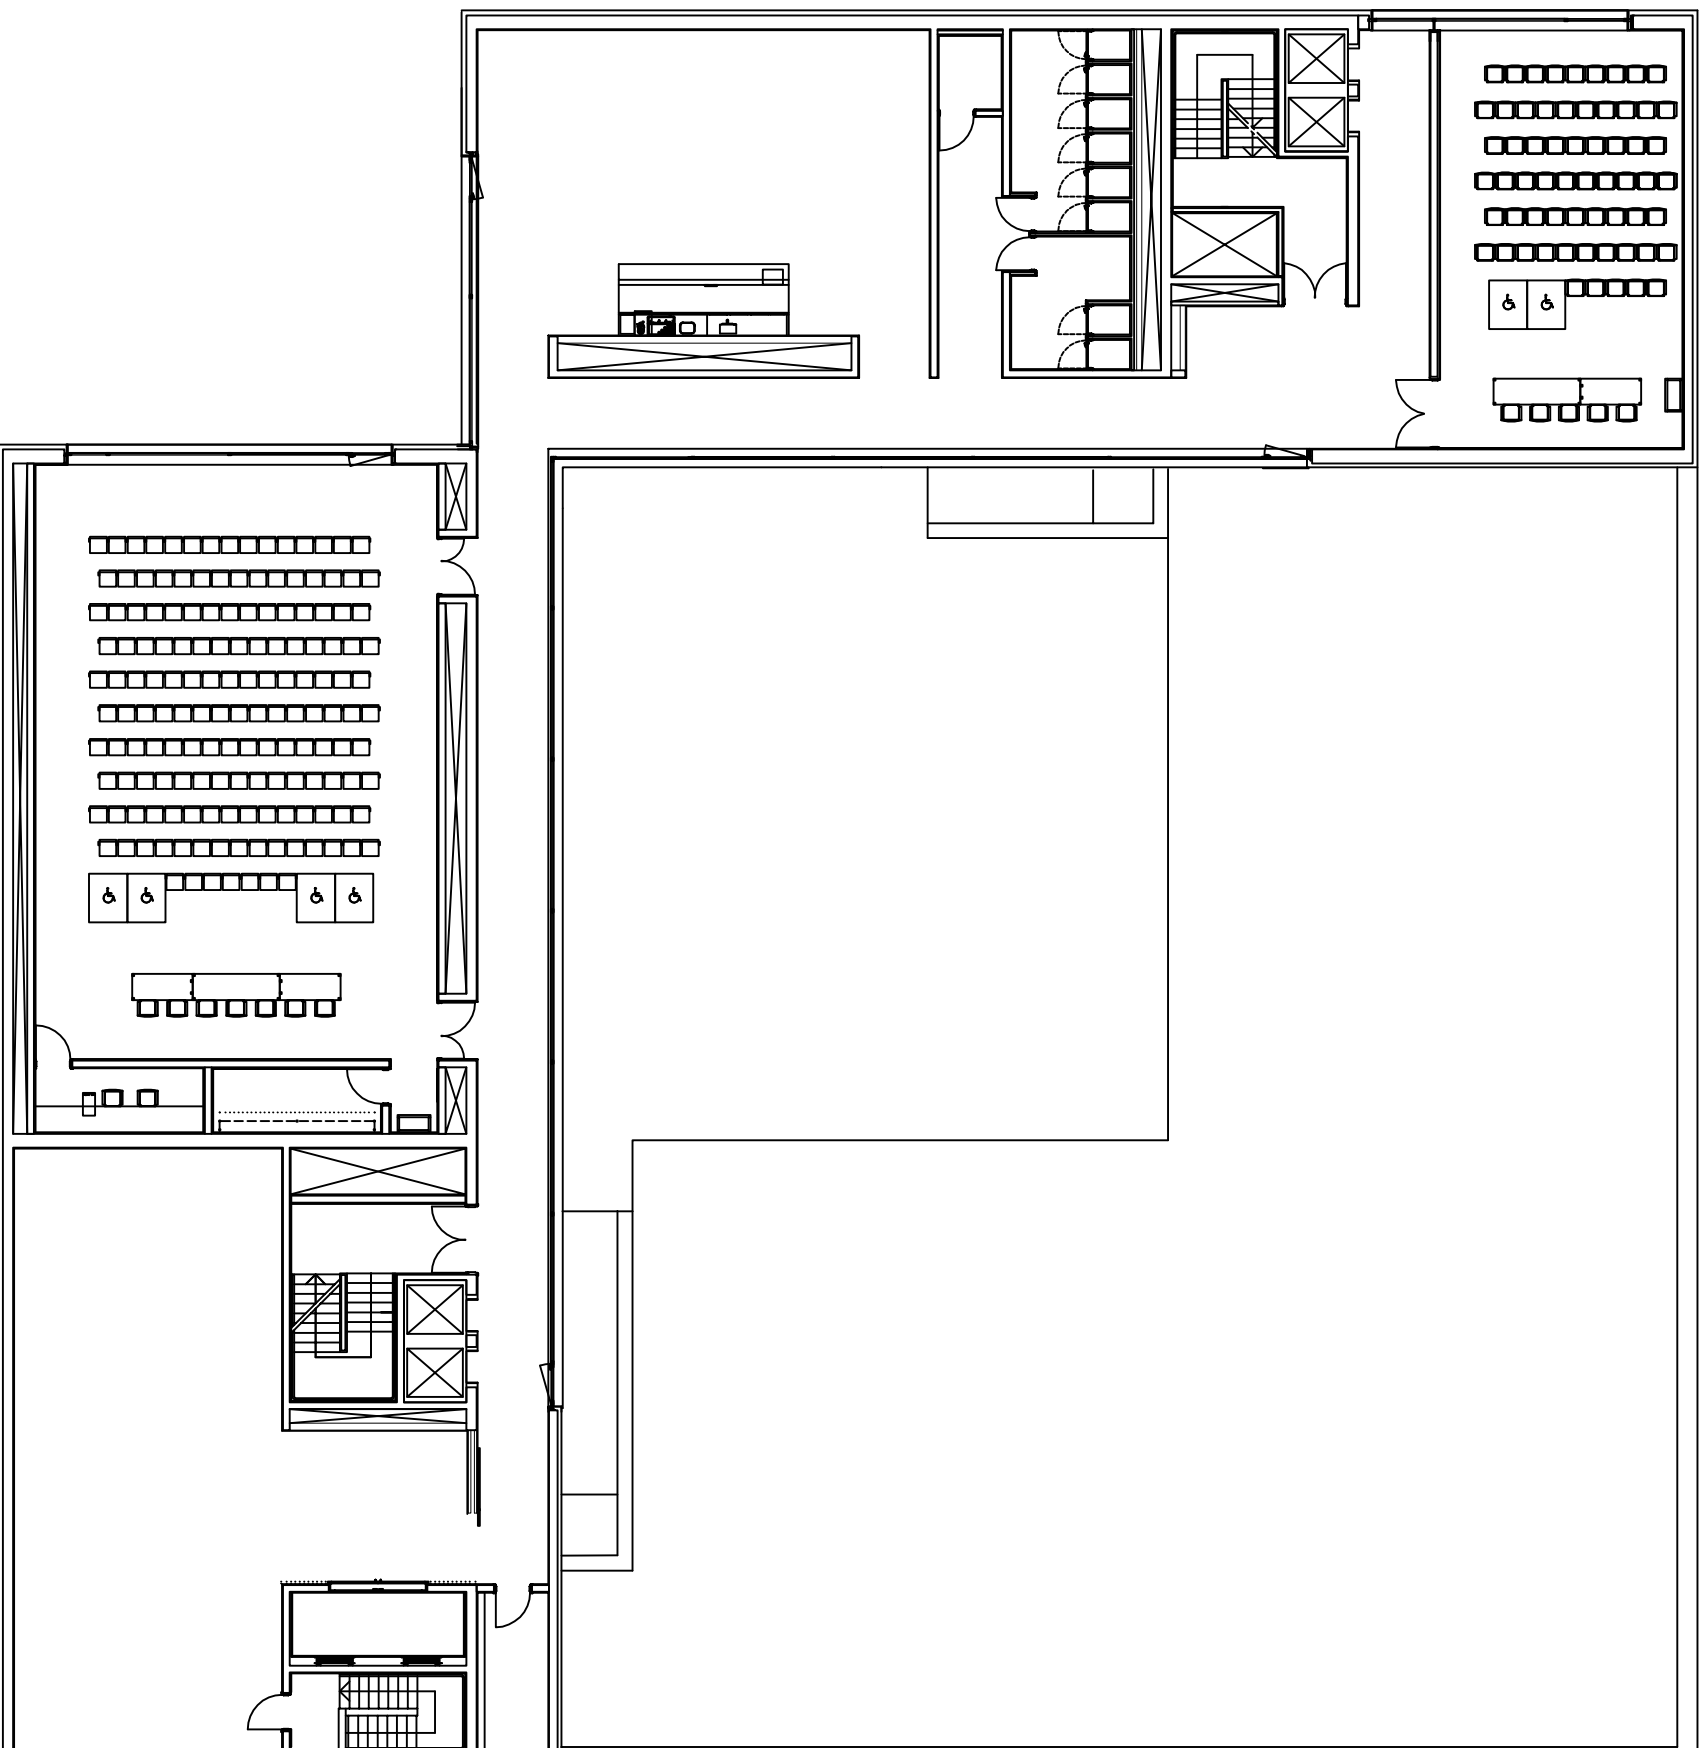

ARRIAGA
Auditorio
Auditoriuma
Hall

LABOA
Sala de Exposiciones
Erakusketa Gela
Exhibition Gallery

BAROJA
Auditorio
Auditoriuma
Hall

EUSKAL HERRIKO UNIBERTSITATEA
 UNIVERSIDAD DEL PAIS VASCO
 U.P.V.-E.H.U.

Edificio: **BIZKAINA ARETOA.**

Plano: **PLANTA SEGUNDA. 2. SOLAIRUA. 2nd FLOOR.**

Entidad		Escala:
Dibujado	Enero - 2011	1 : 250
Comprobado	Enero - 2011	
Ploteado		