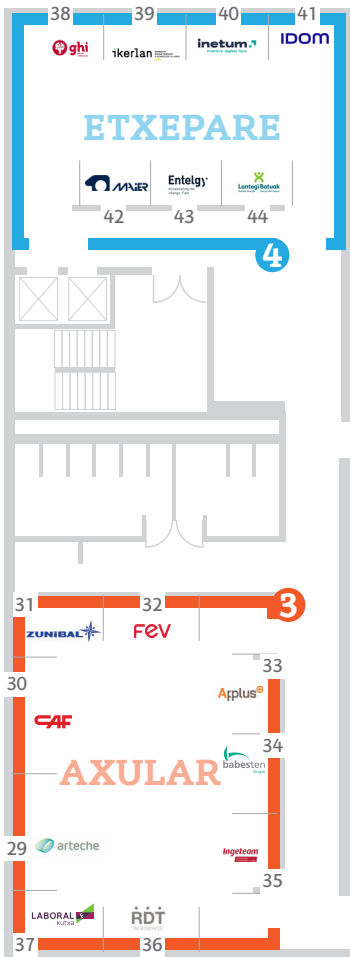

3 AXULAR

Erakusketa Gela
Sala de Exposiciones
Exhibition Gallery

- 29. ARTECHE
- 30. CAF CONSTRUCCIONES Y AUXILIAR DE FERROCARRILES, S.A.
- 31. ZUNIBAL, S.L.
- 32. FEV Group
- 33. APPLUS+ NORCONTROL SL
- 34. GRUPO BABESTEN
- 35. INGETEAM
- 36. RDT INGENIEROS BILBAO
- 37. LABORAL KUTXA

4 ETXEPARE

Erakusketa Gela
Sala de Exposiciones
Exhibition Gallery

- 38. GHI SMART FURNACES
- 39. IKERLAN, S. COOP.
- 40. INETUM NORTE
- 41. IDOM CONSULTING, ENGINEERING, ARCHITECTURE, SAU
- 42. MAIER, S. COOP.
- 43. ENTELGY IBAI
- 44. FUNDACIÓN LANTEGI BATUAK

5 OTEIZA

Erakusketa Gela
Sala de Exposiciones
Exhibition Gallery

- 45. EDUCSI IPARRALDEA-ZONA NORTE
- 46. AITA MENNI- HERMANAS HOSPITALARIAS
- 47. URGATZI SL
- 48. OESIA GRUPO
- 49. EY
- 50. NTT DATA
- 51. ILUNION LAVANDERIAS
- 52. MAPFRE ESPAÑA, COMPAÑIA DE SEGUROS Y REASEGUROS, S.A.
- 53. VIVEBIOTECH
- 54. VICOMTECH
- 55. IDDTTEK
- 56. THE WHITE TEAM CONSULTING SL

2. Solairua / 2ª Planta / 2nd Floor

6 ARRIAGA

Auditoriuma
Auditorio
Auditorium

- 57. VASCO
- 58. ABANCA CORPORACIÓN BANCARIA S.A.
- 59. TRIGO QUALITY IBÉRICA SL
- 60. AGILE CONTENT
- 61. PREZERO ESPAÑA
- 62. ACLIMA, BASQUE ENVIRONMENT CLUSTER
- 63. BASQUEVOLT