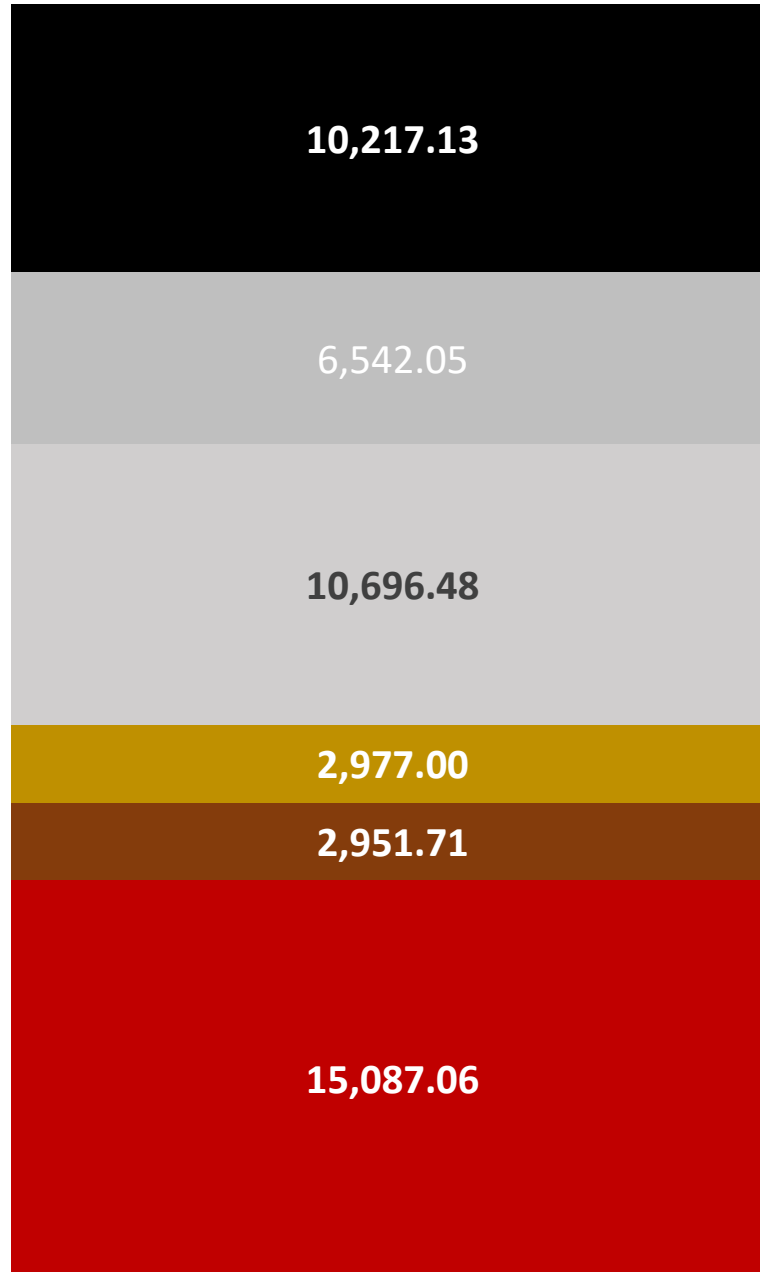

Población española (miles)

España: Nacimientos por año

Euskadi: Nacimientos por año

Población española (miles)

tasas laborales

Población española 2023

- Ancianos >65
- Niños 0-14
- Inactivos 15-64
- Parados
- Autónomos
- Asalariados

■ Ancianos >65
 ■ Niños < 14
 ■ PIET
 ■ Parados
 ■ O. ocupados
 ■ Asalariados

España: parte salarial ajustada en el PIBpm

España: Remuneración por trabajador ETC a precios de 2015

España: excedente por trabajador ETC a precios de 2015